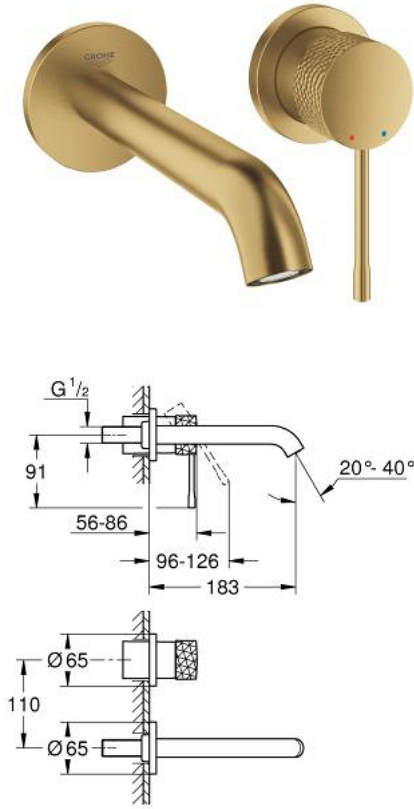

ESSENCE 29 192 GF1 مقاس متوسط / خلاط حوض بفتحتين

وصف المنتج:

• اللون: brushed crafted cool sunrise

• مثبت على الجدار

• trim set for use with rough-in set 23 571 000 / 32 635 000

• من دون الجسم المخفي

• الترس المعدني

• crafted metal lever

• لمسة نهائية من GROHE LongLife

• تقنية GROHE EcoJoy لمياه أقل وتدفق ممتاز

• maximum flow rate (at 3 bar): 5 l/min

• مرغي المياه القابل للتعديل GROHE AquaGuide

• المسافة الوسطى 110 مم

• بروز 183 مم

• الحد الأدنى للضغط الموصى به 1.0 بار

• professional edition

ESSENCE 29 192 GF1 خلاط حوض بفتحتين
/ مقاس متوسط

قطع الغيار:

1: مقبض (46916GF0 رقم الطلب:-)

2: خلاط (48638GN0 رقم الطلب:-)

2.1: فلتر مياه (48480000 رقم الطلب:-)

2.2: مسمار (43094000 رقم الطلب:-)

3: تطويلة* (46943000 رقم الطلب:-)

* إكسسوارات اختيارية