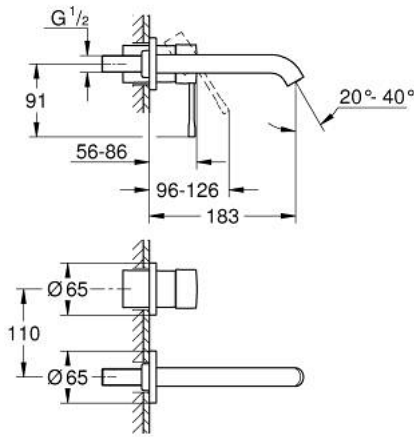

ESSENCE 29 192 DL1 خلاط حوض بفتحتين / مقاس متوسط

وصف المنتج:

• اللون: brushed warm sunset

• مثبت على الجدار

• trim set for use with rough-in set 23 571 000 / 32 635 000

• من دون الجسم المخفي

• الترس المعدني

• مقبض معدني

• لمسة نهائية من GROHE LongLife

• تقنية GROHE EcoJoy لمياه أقل وتدفق ممتاز

• maximum flow rate (at 3 bar): 5 l/min

• مرغي المياه القابل للتعديل GROHE AquaGuide

• المسافة الوسطى 110 مم

• بروز 183 مم

• الحد الأدنى للضغط الموصى به 1.0 بار

• professional edition

ESSENCE 29 192 DL1 خلاط حوض بفتحتين
/ مقاس متوسط

قطع الغيار:

1: مقبض (46916DL0 رقم الطلب:-)

2: خلاط (48638DL0 رقم الطلب:-)

2.1: فلتر مياه (48480000 رقم الطلب:-)