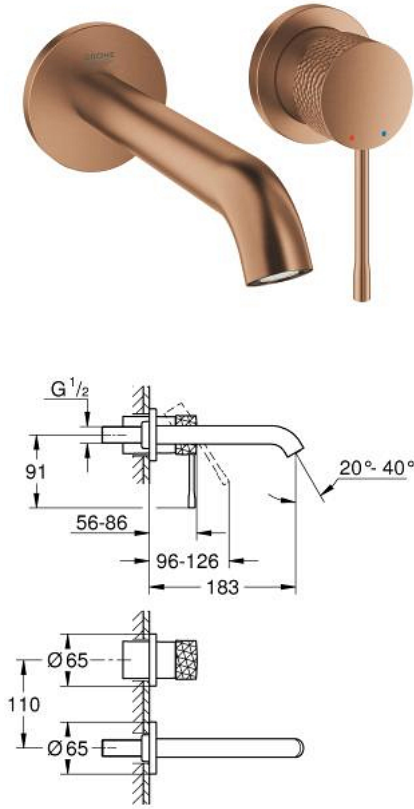

ESSENCE 29 192 DE1 خلاط حوض بفتحتين / مقاس متوسط

وصف المنتج:

• اللون: brushed crafted warm sunset

• مثبت على الجدار

• trim set for use with rough-in set 23 571 000 / 32 635 000

• من دون الجسم المخفي

• الترس المعدني

• crafted metal lever

• لمسة نهائية من GROHE LongLife

• تقنية GROHE EcoJoy لمياه أقل وتدفق ممتاز

• maximum flow rate (at 3 bar): 5 l/min

• مرغي المياه القابل للتعديل GROHE AquaGuide

• المسافة الوسطى 110 مم

• بروز 183 مم

• الحد الأدنى للضغط الموصى به 1.0 بار

• professional edition

ESSENCE 29 192 DE1 خلاط حوض بفتحتين
/ مقاس متوسط

قطع الغيار:

1: مقبض (46916DE0 رقم الطلب:-)

2: خلاط (48638DL0 رقم الطلب:-)

2.1: فلتر مياه (48480000 رقم الطلب:-)

2.2: مسمار (43094000 رقم الطلب:-)

3: تطويلة* (46943000 رقم الطلب:-)

* إكسسوارات اختيارية