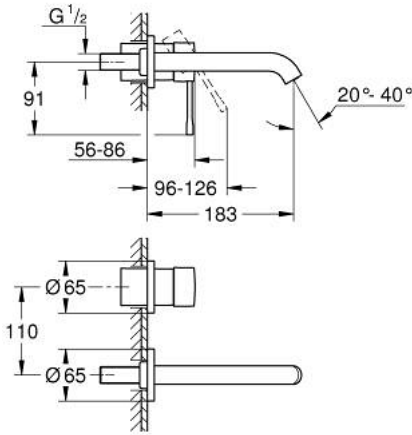

ESSENCE 29 192 DC1 مقاس متوسط / خلاط حوض بفتحتين

وصف المنتج:

• اللون: supersteel

• مثبت على الجدار

• trim set for use with rough-in set 23 571 000 / 32 635 000

• من دون الجسم المخفي

• الترس المعدني

• مقبض معدني

• لمسة نهائية من GROHE LongLife

• تقنية GROHE EcoJoy لمياه أقل وتدفق ممتاز

• maximum flow rate (at 3 bar): 5 l/min

• مرغي المياه القابل للتعديل GROHE AquaGuide

• المسافة الوسطى 110 مم

• بروز 183 مم

• الحد الأدنى للضغط الموصى به 1.0 بار

• professional edition

ESSENCE 29 192 DC1 مقاس متوسط / خلاط حوض بفتحتين

قطع الغيار:

1: مقبض (46916DC0 رقم الطلب:-)

2: خلاط (48638DC0 رقم الطلب:-)

2.1: فلتر مياه (48480000 رقم الطلب:-)

2.2: مسمار (43094000 رقم الطلب:-)

3: تطويلة* (46943000 رقم الطلب:-)

* إكسسوارات اختيارية