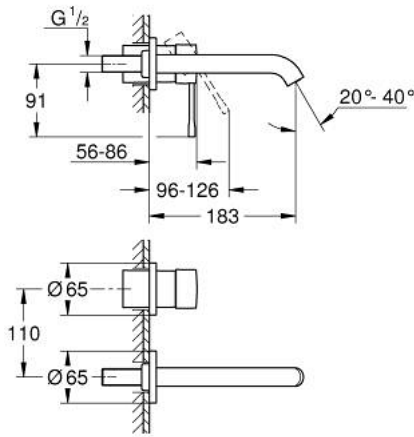

ESSENCE 29 192 DA1
مقاس متوسط / خلاط حوض بفتحتين

وصف المنتج:

- اللون: warm sunset
- مثبت على الجدار
- trim set for use with rough-in set 23 571 000 / 32 635 000
- من دون الجسم المخفي
- الترس المعدني
- مقبض معدني
- لمسة نهائية من GROHE LongLife
- تقنية GROHE EcoJoy لمياه أقل وتدفق ممتاز
- maximum flow rate (at 3 bar): 5 l/min
- مرغي المياه القابل للتعديل GROHE AquaGuide
- المسافة الوسطى 110 مم
- بروز 183 مم
- الحد الأدنى للضغط الموصى به 1.0 بار
- professional edition

ESSENCE 29 192 DA1
مقاس متوسط / خلاط حوض بفتحتين

قطع الغيار:

1: مقبض (46916DA0 رقم الطلب:-)

2: خلاط (48638DA0 رقم الطلب:-)

2.1: فلتر مياه (48480000 رقم الطلب:-)

2.2: مسمار (43094000 رقم الطلب:-)

3: تطويلة* (46943000 رقم الطلب:-)