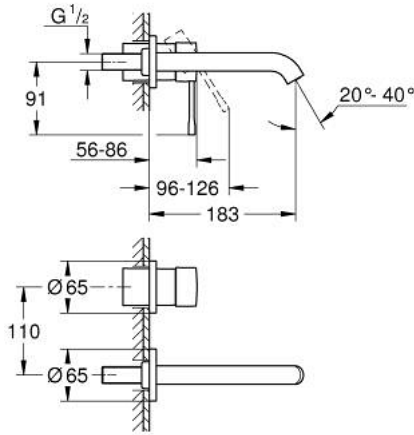

ESSENCE 29 192 AL1 خلاط حوض بفتحتين / مقاس متوسط

وصف المنتج:

• اللون: brushed hard graphite

• مثبت على الجدار

• trim set for use with rough-in set 23 571 000 / 32 635 000

• من دون الجسم المخفي

• الترس المعدني

• مقبض معدني

• لمسة نهائية من GROHE LongLife

• تقنية GROHE EcoJoy لمياه أقل وتدفق ممتاز

• maximum flow rate (at 3 bar): 5 l/min

• مرغي المياه القابل للتعديل GROHE AquaGuide

• المسافة الوسطى 110 مم

• بروز 183 مم

• الحد الأدنى للضغط الموصى به 1.0 بار

• professional edition

ESSENCE 29 192 AL1 خلاط حوض بفتحتين
/ مقاس متوسط

قطع الغيار:

1: مقبض (46916AL0 رقم الطلب:-)

2: خلاط (48638AL0 رقم الطلب:-)

2.1: فلتر مياه (48480000 رقم الطلب:-)