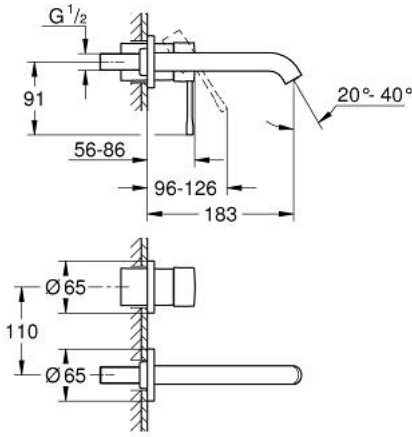

ESSENCE 29 192 A01 خلاط حوض بفتحتين / مقاس متوسط

وصف المنتج:

- اللون: hard graphite
- مثبت على الجدار
- trim set for use with rough-in set 23 571 000 / 32 635 000
- من دون الجسم المخفي
- الترس المعدني
- مقبض معدني
- لمسة نهائية من GROHE LongLife
- تقنية GROHE EcoJoy لمياه أقل وتدفق ممتاز
- maximum flow rate (at 3 bar): 5 l/min
- مرغي المياه القابل للتعديل GROHE AquaGuide
- المسافة الوسطى 110 مم
- بروز 183 مم
- الحد الأدنى للضغط الموصى به 1.0 بار
- professional edition

ESSENCE 29 192 A01 خلاط حوض بفتحتين
/ مقاس متوسط

قطع الغيار:

1: مقبض (46916A00 رقم الطلب:-)

2: خلاط (48638A00 رقم الطلب:-)

2.1: فلتر مياه (48480000 رقم الطلب:-)

2.2: مسمار (43094000 رقم الطلب:-)

3: تطويلة* (46943000 رقم الطلب:-)