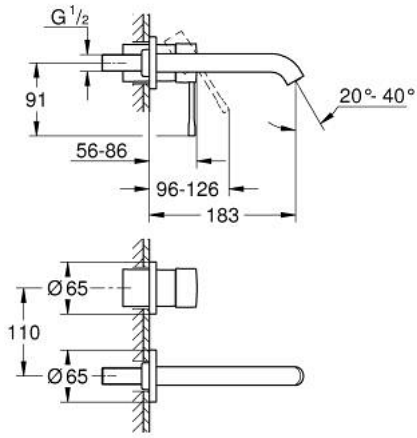

ESSENCE 29 192 001 خلاط حوض بفتحتين / مقاس متوسط

وصف المنتج:

• اللون: كروم

• مثبت على الجدار

trim set for use with rough-in set 23 571 000 / 32 635 000

• من دون الجسم المخفي

• الترس المعدني

• مقبض معدني

• لمسة كروم نهائية من GROHE LongLife

• تقنية GROHE EcoJoy لمياه أقل وتدفق ممتاز

• maximum flow rate (at 3 bar): 5 l/min

• مرغي المياه القابل للتعديل GROHE AquaGuide

• المسافة الوسطى 110 مم

• بروز 183 مم

• الحد الأدنى للضغط الموصى به 1.0 بار

• professional edition

ESSENCE 29 192 001 خلاط حوض بفتحتين
/ مقاس متوسط

قطع الغيار:

1: مقبض (رقم الطلب: 46916000)

2: خلاط (رقم الطلب: 48638000)

2.1: فلتر مياه (رقم الطلب: 48480000)

2.2: مسمار (رقم الطلب: 43094000)

3: تطويلة* (رقم الطلب: 46943000)

* إكسسوارات اختيارية