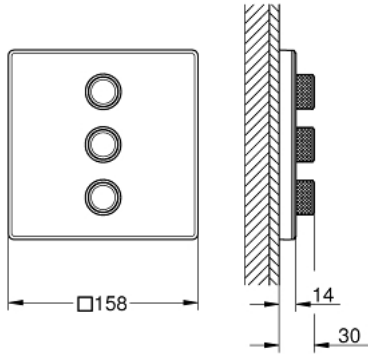

GROHTHERM SMARTCONTROL 29 158 LS0 مشذب التحكم في كمية المياه الثلاثية

وصف المنتج

• اللون: moon white/chrome

• GROHE Rapido SmartBox 35 600/35 604/35 601

• تركيب مغطى، قابل للتعديل عكسياً بزاوية 6 درجة

• شمسة جدارية معدنية مع GROHE QuickFix (شمسة وعازل عمود بغطاء،

• شمسة رفيعة بقياس 10 مم

• لمسة نهائية من GROHE LongLife

• من GROHE EcoJoy إلى تدفق كامل

• GROHE SmartControl اضغط للتشغيل/الإيقاف، أدر لتعديل المقدار

• exchangeable symbols

• GROHE ProGrip بهيكل متعرج

• multiple outlets can be run simultaneously

• لوح تغطية من الزجاج الأكريليك بلون بياض القمر

• without roughing-in set 35 600/35 604 (please order separately)

• لتر/دقيقة D+E+A = 65 لتر/دقيقة

• أداء التدفق: المخرج D = 28 لتر/دقيقة المخرج E = 28 لتر/دقيقة المخرج A = 28

• مدرج أداة تقليل تدفق اختيارية للامتثال لمعيار CALGreen

GROHTHERM SMARTCONTROL 29 158 LS0 مشذب التحكم في كمية المياه الثلاثية

قطع الغيار:

1: زر يعمل بالضغط (48361000 رقم الطلب).

1.1: pushbutton (14077000 رقم الطلب).