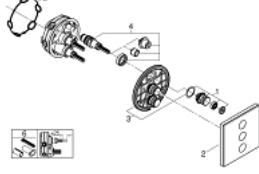

• شمسة رفيعة بقياس 10 مم

• لمسة نهائية من GROHE LongLife

• من GROHE EcoJoy إلى تدفق كامل

• GROHE SmartControl اضغط للتشغيل/الإيقاف، أدر لتعديل المقدار

• exchangeable symbols

• GROHE ProGrip بهيكل متعرج

• multiple outlets can be run simultaneously

• لوح تغطية من الزجاج الأكريليك بلون بياض القمر

• without roughing-in set 35 600/35 604 (please order separately)

• لتر/دقيقة D+E+A = 65 لتر/دقيقة

• أداء التدفق: المخرج D = 28 لتر/دقيقة المخرج E = 28 لتر/دقيقة المخرج A = 28

• مدرج أداة تقليل تدفق اختيارية للامتثال لمعيار CALGreen

GROHTHERM SMARTCONTROL 29 158 LS0 مشذب التحكم في كمية المياه الثلاثية

قطع الغيار:

1: زر يعمل بالضغط (48361000 رقم الطلب).

1.1: pushbutton (14077000 رقم الطلب).