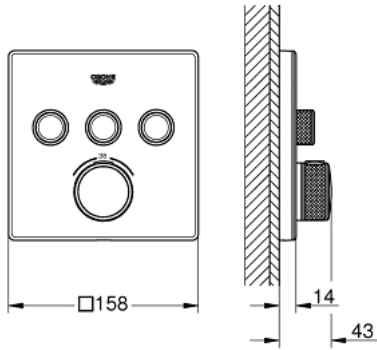

• multiple outlets can be run simultaneously

• لوح تغطية من الزجاج الأكريليك بلون بيض القمر

• without roughing-in set 35 600/35 604 (please order separately)

• A + B + C = 36 لتر/دقيقة

• A + B = 33 لتر/دقيقة المخرج

• أداء التدفق: المخرج A = 23 لتر/دقيقة المخرج B = 27 لتر/دقيقة المخرج C = 23

GROHTHERM SMARTCONTROL 29 157 LS0 ترموستات للتركيب المخفي بثلاث صمامات

قطع الغيار:

- 1: لوح تحميل (48362000 رقم الطلب:-)
- 2: مقبض تحكم في درجة الحرارة (49029000 رقم الطلب:-)
- 2.1: غطاء تغطية (1015030000 رقم الطلب:-)
- 2.2: handle adaptor (1015059990 رقم الطلب:-)
- 3: غطاء منقوب من المنتصف (49043LS0 رقم الطلب:-)
- 4: زر يعمل بالضغط (48361000 رقم الطلب:-)
- 4.1: pushbutton (14077000 رقم الطلب:-)
- 5: خرطوشة (48359000 رقم الطلب:-)
- 5.1: محور دوران (49088000 رقم الطلب:-)
- 6: قلب مضغوط ترموستاتي 3/4 بوصة (49028000 رقم الطلب:-)
- 7: صمامات مانعة للإرجاع (47979000 رقم الطلب:-)
- 8: عازل (48360000 رقم الطلب:-)
- 9: موسع مقبس* (49059000 رقم الطلب:-)
- 10: قلب GROHE TurboStat 3/4 بوصة* (49003000 رقم الطلب:-)
- 11: سدادات خدمة* (1405300M رقم الطلب:-)
- 12: طقم تمديد عام لخلاطات المقبض فردي، 25 ملم* (14048000 رقم الطلب:-)