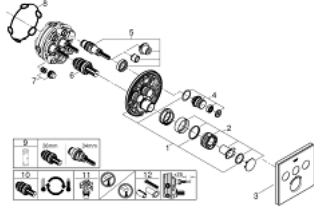

• multiple outlets can be run simultaneously

• لوح تغطية من الزجاج الأكريليك بلون بيض القمر

• without roughing-in set 35 600/35 604 (please order separately)

• A + B + C = 36 لتر/دقيقة

• A + B = 33 لتر/دقيقة المخرج

• أداء التدفق: المخرج A = 23 لتر/دقيقة المخرج B = 27 لتر/دقيقة المخرج C = 23

GROHTHERM SMARTCONTROL 29 157 LS0 ترموستات للتركيب المخفي بثلاث صمامات

قطع الغيار:

- 1: لوح تحميل (48362000 رقم الطلب:-)
- 2: مقبض تحكم في درجة الحرارة (49029000 رقم الطلب:-)
- 2.1: غطاء تغطية (1015030000 رقم الطلب:-)
- 2.2: handle adaptor (1015059990 رقم الطلب:-)
- 3: غطاء منقوب من المنتصف (49043LS0 رقم الطلب:-)
- 4: زر يعمل بالضغط (48361000 رقم الطلب:-)
- 4.1: pushbutton (14077000 رقم الطلب:-)
- 5: خرطوشة (48359000 رقم الطلب:-)
- 5.1: محور دوران (49088000 رقم الطلب:-)
- 6: قلب مضغوط ترموستاتي 3/4 بوصة (49028000 رقم الطلب:-)
- 7: صمامات مانعة للإرجاع (47979000 رقم الطلب:-)
- 8: عازل (48360000 رقم الطلب:-)
- 9: موسع مقبس* (49059000 رقم الطلب:-)
- 10: قلب GROHE TurboStat 3/4 بوصة* (49003000 رقم الطلب:-)
- 11: سدادات خدمة* (1405300M رقم الطلب:-)
- 12: طقم تمديد عام لخلاطات المقبض فردي، 25 ملم* (14048000 رقم الطلب:-)