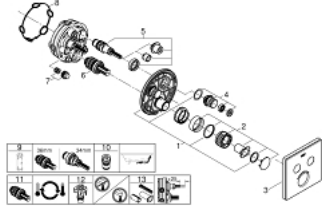

• multiple outlets can be run simultaneously

• لوح تغطية من الزجاج الأكريليك بلون بيض القمر

• without roughing-in set 35 600/35 604 (please order separately)

• لتر/دقيقة

• أداء التدفق: المخرج B = 24 لتر/دقيقة المخرج C = 26 لتر/دقيقة المخرج B+C = 29

## GROHTHERM SMARTCONTROL 29 156 LS0 ترموستات للتركيب المخفي بصماميين

قطع الغيار:

- 1: لوح تحميل (48363000 رقم الطلب:-)
- 2: مقبض تحكم في درجة الحرارة (49029000 رقم الطلب:-)
- 2.1: غطاء تغطية (1015030000 رقم الطلب:-)
- 2.2: handle adaptor (1015059990 رقم الطلب:-)
- 3: غطاء منقوب من المنتصف (49040LS0 رقم الطلب:-)
- 4: زر يعمل بالضغط (48361000 رقم الطلب:-)
- 4.1: pushbutton (14077000 رقم الطلب:-)
- 5: خرطوشة (48359000 رقم الطلب:-)
- 5.1: محور دوران (49088000 رقم الطلب:-)
- 6: قلب مضغوط ترموستاتي 3/4 بوصة (49028000 رقم الطلب:-)
- 7: صمامات مانعة للإرجاع (47979000 رقم الطلب:-)
- 8: عازل (48360000 رقم الطلب:-)
- 9: موسع مقبس\* (49059000 رقم الطلب:-)
- 10: مجموعه حماية من الطرد الرجعي\* (14055000 رقم الطلب:-) (EN1717)
- 11: قلب GROHE TurboStat 3/4 بوصة\* (49003000 رقم الطلب:-)
- 12: سدادات خدمة\* (1405300M رقم الطلب:-)
- 13: طقم تمديد عام لخلاطات المقبض فردي، 25 ملم\* (14048000 رقم الطلب:-)