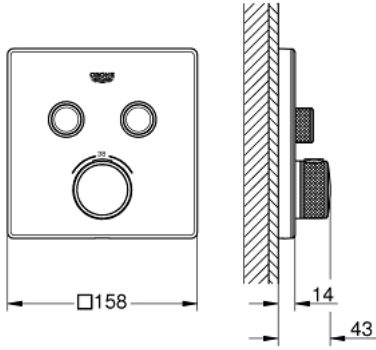

• multiple outlets can be run simultaneously

• لوح تغطية من الزجاج الأكريليك بلون بيض القمر

• without roughing-in set 35 600/35 604 (please order separately)

• لتر/دقيقة

• أداء التدفق: المخرج B = 24 لتر/دقيقة المخرج C = 26 لتر/دقيقة المخرج B+C = 29

## GROHTHERM SMARTCONTROL 29 156 LS0 ترموستات للتركيب المخفي بصماميين

قطع الغيار:

- 1: لوح تحميل (48363000 رقم الطلب:-)
- 2: مقبض تحكم في درجة الحرارة (49029000 رقم الطلب:-)
- 2.1: غطاء تغطية (1015030000 رقم الطلب:-)
- 2.2: handle adaptor (1015059990 رقم الطلب:-)
- 3: غطاء منقوب من المنتصف (49040LS0 رقم الطلب:-)
- 4: زر يعمل بالضغط (48361000 رقم الطلب:-)
- 4.1: pushbutton (14077000 رقم الطلب:-)
- 5: خرطوشة (48359000 رقم الطلب:-)
- 5.1: محور دوران (49088000 رقم الطلب:-)
- 6: قلب مضغوط ترموستاتي 3/4 بوصة (49028000 رقم الطلب:-)
- 7: صمامات مانعة للإرجاع (47979000 رقم الطلب:-)
- 8: عازل (48360000 رقم الطلب:-)
- 9: موسع مقبس\* (49059000 رقم الطلب:-)
- 10: مجموعه حماية من الطرد الرجعي\* (14055000 رقم الطلب:-) (EN1717)
- 11: قلب GROHE TurboStat 3/4 بوصة\* (49003000 رقم الطلب:-)
- 12: سدادات خدمة\* (1405300M رقم الطلب:-)
- 13: طقم تمديد عام لخلاطات المقبض فردي، 25 ملم\* (14048000 رقم الطلب:-)