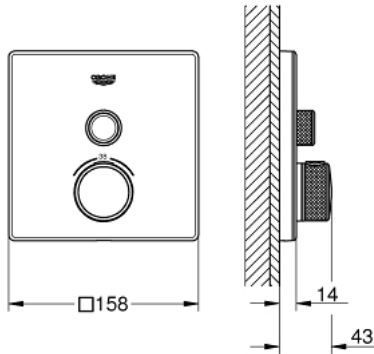

• لوح تغطية من الزجاج الأكريليك بلون بيض القمر

• B/C لتر/دقيقة

• أداء التدفق: المخرج A (إلى الغالق الخارجي) = 34 لتر/دقيقة المخرج = 29

GROHTHERM SMARTCONTROL 29 153 LS0 ترموستات للتركيب المخفي بصمام واحد

قطع الغيار:

- 1: لوح تحميل (48362000 رقم الطلب:-)
- 2: مقبض تحكم في درجة الحرارة (49029000 رقم الطلب:-)
 - 2.1: غطاء تغطية (1015030000 رقم الطلب:-)
 - 2.2: handle adaptor (1015059990 رقم الطلب:-)
- 3: غطاء منقوب من المنتصف (49038LS0 رقم الطلب:-)
- 4: زر يعمل بالضغط (48361000 رقم الطلب:-)
 - 4.1: pushbutton (14077000 رقم الطلب:-)
- 5: خرطوشة (48359000 رقم الطلب:-)
 - 5.1: محور دوران (49088000 رقم الطلب:-)
- 6: قلب مضغوط ترموستاتي 3/4 بوصة (49028000 رقم الطلب:-)
- 7: صمام مانع للإرجاع (49085000 رقم الطلب:-)
- 8: عازل (48360000 رقم الطلب:-)
- 9: موسع مقبس* (49059000 رقم الطلب:-)
- 10: قلب GROHE TurboStat 3/4 بوصة* (49003000 رقم الطلب:-)
- 11: سدادات خدمة* (14053000 رقم الطلب:-)
- 12: طقم تمديد عام لخلاطات المقبض فردي، 25 ملم* (14048000 رقم الطلب:-)