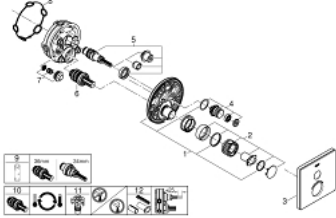

• لوح تغطية من الزجاج الأكريليك بلون بيض القمر

• B/C لتر/دقيقة

• أداء التدفق: المخرج A (إلى الغالق الخارجي) = 34 لتر/دقيقة المخرج = 29

GROHTHERM SMARTCONTROL 29 153 LS0 ترموستات للتركيب المخفي بصمام واحد

قطع الغيار:

- 1: لوح تحميل (48362000 رقم الطلب:-)
- 2: مقبض تحكم في درجة الحرارة (49029000 رقم الطلب:-)
 - 2.1: غطاء تغطية (1015030000 رقم الطلب:-)
 - 2.2: handle adaptor (1015059990 رقم الطلب:-)
- 3: غطاء منقوب من المنتصف (49038LS0 رقم الطلب:-)
- 4: زر يعمل بالضغط (48361000 رقم الطلب:-)
 - 4.1: pushbutton (14077000 رقم الطلب:-)
- 5: خرطوشة (48359000 رقم الطلب:-)
 - 5.1: محور دوران (49088000 رقم الطلب:-)
- 6: قلب مضغوط ترموستاتي 3/4 بوصة (49028000 رقم الطلب:-)
- 7: صمام مانع للإرجاع (49085000 رقم الطلب:-)
- 8: عازل (48360000 رقم الطلب:-)
- 9: موسع مقبس* (49059000 رقم الطلب:-)
- 10: قلب GROHE TurboStat 3/4 بوصة* (49003000 رقم الطلب:-)
- 11: سدادات خدمة* (14053000 رقم الطلب:-)
- 12: طقم تمديد عام لخلاطات المقبض فردي، 25 ملم* (14048000 رقم الطلب:-)