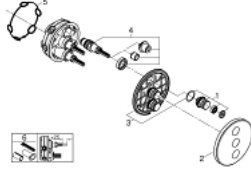

• شمسة رفيعة بقياس 10 مم

• لمسة نهائية من GROHE LongLife

• من GROHE EcoJoy إلى تدفق كامل

• GROHE SmartControl لضغط للتشغيل/الإيقاف، أدر لتعديل المقدار

• exchangeable symbols

• GROHE ProGrip بهيكل منموج

• multiple outlets can be run simultaneously

• لوح تغطية من الزجاج الأكريليك بلون بياض القمر

• without roughing-in set 35 600/35 604 (please order separately)

• لتر/دقيقة المخرج D+E+A = 65 لتر/دقيقة

• أداء التدفق: المخرج D = 28 لتر/دقيقة المخرج E = 28 لتر/دقيقة المخرج A = 28

• مدرج أداة تقليل تدفق اختيارية للامتثال لمعيار CALGreen

GROHTHERM SMARTCONTROL 29 152 LS0 مشذب التحكم في كمية المياه الثلاثية

قطع الغيار:

1: زر يعمل بالضغط (48361000 رقم الطلب).

1.1: pushbutton (14077000 رقم الطلب).