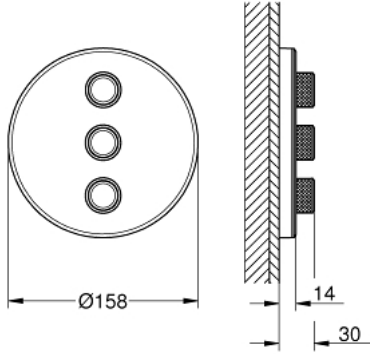

GROHTHERM SMARTCONTROL 29 152 LS0 مشذب التحكم في كمية المياه الثلاثية

وصف المنتج

• اللون: moon white/chrome

• GROHE Rapido SmartBox 35 600/35 604/35 601

• تركيب مغطى، قابل للتعديل عكسياً بزاوية 6 درجة

• شمسة جدارية معدنية مع GROHE QuickFix (شمسة وعازل عمود بغطاء،

• شمسة رفيعة بقياس 10 مم

• لمسة نهائية من GROHE LongLife

• من GROHE EcoJoy إلى تدفق كامل

• GROHE SmartControl لضغط للتشغيل/الإيقاف، أدر لتعديل المقدار

• exchangeable symbols

• GROHE ProGrip بهيكل منموج

• multiple outlets can be run simultaneously

• لوح تغطية من الزجاج الأكريليك بلون بياض القمر

• without roughing-in set 35 600/35 604 (please order separately)

• لتر/دقيقة المخرج D+E+A = 65 لتر/دقيقة

• أداء التدفق: المخرج D = 28 لتر/دقيقة المخرج E = 28 لتر/دقيقة المخرج A = 28

• مدرج أداة تقليل تدفق اختيارية للامتثال لمعيار CALGreen

GROHTHERM SMARTCONTROL 29 152 LS0 مشذب التحكم في كمية المياه الثلاثية

قطع الغيار:

1: زر يعمل بالضغط (48361000 رقم الطلب).

1.1: pushbutton (14077000 رقم الطلب).