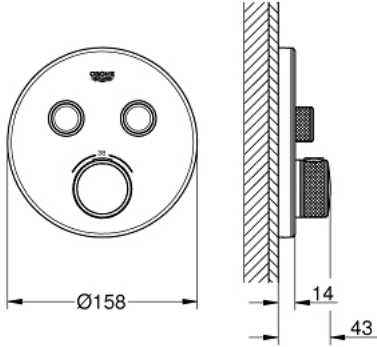

GROHTHERM SMARTCONTROL 29 151 LS0 ترموستات للتركيب المخفي بصمامين

وصف المنتج

• اللون: moon white/chrome

• trim set for GROHE Rapido SmartBox (35 600/35 604)

• تركيب مغطى، قابل للتعديل عكسيا بزاوية 6 درجة

• شمسة جدارية معدنية مع GROHE QuickFix (شمسة وعازل عمود بغطاء،

• without roughing-in set 35 600/35 604 (please order separately)

• لتر/دقيقة

• أداء التدفق: المخرج B = 24 لتر/دقيقة المخرج C = 26 لتر/دقيقة المخرج B+C = 29

GROHTHERM SMARTCONTROL 29 151 LS0 ترموستات للتركيب المخفي بصماميين

قطع الغيار:

- 1: لوح تحميل (48363000 رقم الطلب:-)
- 2: مقبض تحكم في درجة الحرارة (49029000 رقم الطلب:-)
- 2.1: غطاء تغطية (1015030000 رقم الطلب:-)
- 2.2: handle adaptor (1015059990 رقم الطلب:-)
- 3: غطاء منقوب من المنتصف (49033LS0 رقم الطلب:-)
- 4: زر يعمل بالضغط (48361000 رقم الطلب:-)
- 4.1: pushbutton (14077000 رقم الطلب:-)
- 5: خرطوشة (48359000 رقم الطلب:-)
- 5.1: محور دوران (49088000 رقم الطلب:-)
- 6: قلب مضغوط ترموستاتي 3/4 بوصة (49028000 رقم الطلب:-)
- 7: صمامات مانعة للإرجاع (47979000 رقم الطلب:-)
- 8: عازل (48360000 رقم الطلب:-)
- 9: موسع مقبس* (49059000 رقم الطلب:-)
- 10: مجموعه حماية من الطرد الرجعي* (14055000 رقم الطلب:-) (EN1717)
- 11: قلب GROHE TurboStat 3/4 بوصة* (49003000 رقم الطلب:-)
- 12: سدادات خدمة* (1405300M رقم الطلب:-)
- 13: طقم تمديد عام لخلاطات المقبض فردي، 25 ملم* (14048000 رقم الطلب:-)