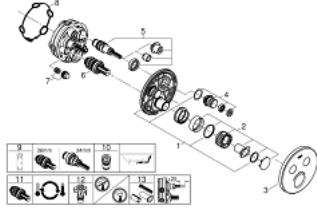

• without roughing-in set 35 600/35 604 (please order separately)

• لتر/دقيقة

• أداء التدفق: المخرج B = 24 لتر/دقيقة المخرج C = 26 لتر/دقيقة المخرج B+C = 29

GROHTHERM SMARTCONTROL 29 151 LS0 ترموستات للتركيب المخفي بصماميين

قطع الغيار:

- 1: لوح تحميل (48363000 رقم الطلب:-)
- 2: مقبض تحكم في درجة الحرارة (49029000 رقم الطلب:-)
- 2.1: غطاء تغطية (1015030000 رقم الطلب:-)
- 2.2: handle adaptor (1015059990 رقم الطلب:-)
- 3: غطاء منقوب من المنتصف (49033LS0 رقم الطلب:-)
- 4: زر يعمل بالضغط (48361000 رقم الطلب:-)
- 4.1: pushbutton (14077000 رقم الطلب:-)
- 5: خرطوشة (48359000 رقم الطلب:-)
- 5.1: محور دوران (49088000 رقم الطلب:-)
- 6: قلب مضغوط ترموستاتي 3/4 بوصة (49028000 رقم الطلب:-)
- 7: صمامات مانعة للإرجاع (47979000 رقم الطلب:-)
- 8: عازل (48360000 رقم الطلب:-)
- 9: موسع مقبس* (49059000 رقم الطلب:-)
- 10: مجموعه حماية من الطرد الرجعي* (14055000 رقم الطلب:-) (EN1717)
- 11: قلب GROHE TurboStat 3/4 بوصة* (49003000 رقم الطلب:-)
- 12: سدادات خدمة* (1405300M رقم الطلب:-)
- 13: طقم تمديد عام لخلاطات المقبض فردي، 25 ملم* (14048000 رقم الطلب:-)