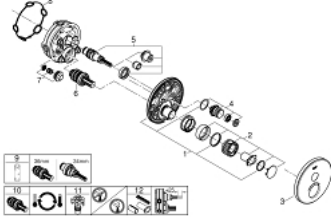

• القلب المصغر GROHE TurboStat بالعنصر الحراري الشمعي

• GROHE ProGrip بهيكل متعرج

• زر أمان GROHE SafeStop عند 38 ° م

• محدود درجة الحرارة GROHE SafeStop Plus الاختياري عند 43 ° م أو 46 ° م مدرج

• صمامات لارجعية مدمجة وصفابيات للأثرية

## GROHTHERM SMARTCONTROL 29 150 LS0 ترموستات للتركيب المخفي بصمام واحد

قطع الغيار:

- 1: لوح تحميل (48362000 رقم الطلب:-)
- 2: مقبض تحكم في درجة الحرارة (49029000 رقم الطلب:-)
  - 2.1: غطاء تغطية (1015030000 رقم الطلب:-)
  - 2.2: handle adaptor (1015059990 رقم الطلب:-)
- 3: غطاء منقوب من المنتصف (49031LS0 رقم الطلب:-)
- 4: زر يعمل بالضغط (48361000 رقم الطلب:-)
  - 4.1: pushbutton (14077000 رقم الطلب:-)
- 5: خرطوشة (48359000 رقم الطلب:-)
  - 5.1: محور دوران (49088000 رقم الطلب:-)
- 6: قلب مضغوط ترموستاتي 3/4 بوصة (49028000 رقم الطلب:-)
- 7: صمام مانع للإرجاع (49085000 رقم الطلب:-)
- 8: عازل (48360000 رقم الطلب:-)
- 9: موسع مقبس\* (49059000 رقم الطلب:-)
- 10: قلب GROHE TurboStat 3/4 بوصة\* (49003000 رقم الطلب:-)
- 11: سدادات خدمة\* (1405300M رقم الطلب:-)
- 12: طقم تمديد عام لخلاطات المقبض فردي، 25 ملم\* (14048000 رقم الطلب:-)