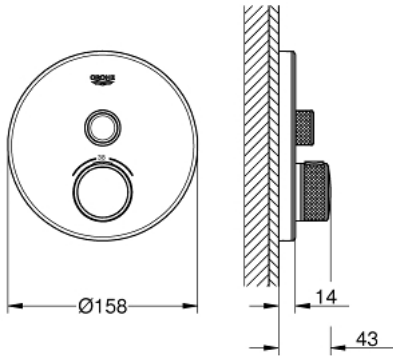

## GROHTHERM SMARTCONTROL 29 150 LS0 ترموستات للتركيب المخفي بصمام واحد

وصف المنتج

• اللون: moon white/chrome

• trim set for GROHE Rapido SmartBox (35 600/35 604)

• تركيب مغطى، قابل للتعديل عكسياً بزاوية 6 درجة

## GROHTHERM SMARTCONTROL 29 150 LS0 ترموستات للتركيب المخفي بصمام واحد

قطع الغيار:

- 1: لوح تحميل (48362000 رقم الطلب:-)
- 2: مقبض تحكم في درجة الحرارة (49029000 رقم الطلب:-)
  - 2.1: غطاء تغطية (1015030000 رقم الطلب:-)
  - 2.2: handle adaptor (1015059990 رقم الطلب:-)
- 3: غطاء منقوب من المنتصف (49031LS0 رقم الطلب:-)
- 4: زر يعمل بالضغط (48361000 رقم الطلب:-)
  - 4.1: pushbutton (14077000 رقم الطلب:-)
- 5: خرطوشة (48359000 رقم الطلب:-)
  - 5.1: محور دوران (49088000 رقم الطلب:-)
- 6: قلب مضغوط ترموستاتي 3/4 بوصة (49028000 رقم الطلب:-)
- 7: صمام مانع للإرجاع (49085000 رقم الطلب:-)
- 8: عازل (48360000 رقم الطلب:-)
- 9: موسع مقبس\* (49059000 رقم الطلب:-)
- 10: قلب GROHE TurboStat 3/4 بوصة\* (49003000 رقم الطلب:-)
- 11: سدادات خدمة\* (1405300M رقم الطلب:-)
- 12: طقم تمديد عام لخلاطات المقبض فردي، 25 ملم\* (14048000 رقم الطلب:-)