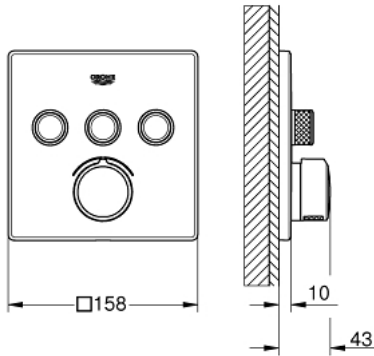

SMARTCONTROL 29 149 000 خلاط مخفي بثلاث صمامات

وصف المنتج

• اللون: كروم

• trim set for GROHE Rapido SmartBox (35 600/35 604)

• تركيب مغطى، قابل للتعديل عكسياً براوية 6 درجة

• شمسة جدارية معدنية مع GROHE QuickFix (شمسة وعازل عمود بغطاء،

• without roughing-in set 35 600/35 604 (please order separately)

• A + B + C = 34 لتر/دقيقة

• A + B = 31 لتر/دقيقة المخرج

• أداء التدفق: المخرج A = 22 لتر/دقيقة المخرج B = 26 لتر/دقيقة المخرج C = 22

SMARTCONTROL 29 149 000 خلاط مخفي بثلاث صمامات

قطع الغيار:

- 1: لوح تحميل (48362000 رقم الطلب:-)
 - 2: مقبض (46990000 رقم الطلب:-)
 - 3: غطاء متقوب من المنتصف (46996000 رقم الطلب:-)
 - 4: زر يعمل بالضغط (48361000 رقم الطلب:-)
 - 4.1: pushbutton (14077000 رقم الطلب:-)
 - 5: خرطوشة (48359000 رقم الطلب:-)
 - 5.1: محور دوران (49088000 رقم الطلب:-)
 - 6: خرطوشة (46989000 رقم الطلب:-)
 - 7: صمامات مانعة للإرجاع (47979000 رقم الطلب:-)
 - 8: عازل (48360000 رقم الطلب:-)
 - 9: موسع مقبض* (49059000 رقم الطلب:-)
 - 10: سدادات خدمة* (14053000M رقم الطلب:-)
 - 11: طقم تمديد عام لخلطات المقبض فردي، 25 ملم* (14048000 رقم الطلب:-)
- * إكسسوارات اختيارية*