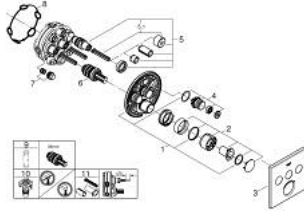

• without roughing-in set 35 600/35 604 (please order separately)

• A + B + C = 34 لتر/دقيقة

• A + B = 31 لتر/دقيقة المخرج

• أداء التدفق: المخرج A = 22 لتر/دقيقة المخرج B = 26 لتر/دقيقة المخرج C = 22

SMARTCONTROL 29 149 000 خلاط مخفي بثلاث صمامات

قطع الغيار:

- 1: لوح تحميل (48362000 رقم الطلب:-)
 - 2: مقبض (46990000 رقم الطلب:-)
 - 3: غطاء متقوب من المنتصف (46996000 رقم الطلب:-)
 - 4: زر يعمل بالضغط (48361000 رقم الطلب:-)
 - 4.1: pushbutton (14077000 رقم الطلب:-)
 - 5: خرطوشة (48359000 رقم الطلب:-)
 - 5.1: محور دوران (49088000 رقم الطلب:-)
 - 6: خرطوشة (46989000 رقم الطلب:-)
 - 7: صمامات مانعة للإرجاع (47979000 رقم الطلب:-)
 - 8: عازل (48360000 رقم الطلب:-)
 - 9: موسع مقبض* (49059000 رقم الطلب:-)
 - 10: سدادات خدمة* (14053000M رقم الطلب:-)
 - 11: طقم تمديد عام لخلطات المقبض فردي، 25 ملم* (14048000 رقم الطلب:-)
- * إكسسوارات اختيارية*