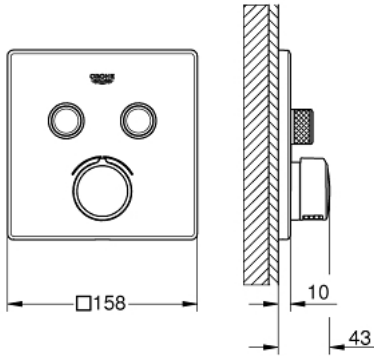

## SMARTCONTROL 29 148 000 خلاط مخفي بصمامين

وصف المنتج

• اللون: كروم

• trim set for GROHE Rapido SmartBox (35 600/35 604)

• تركيب مغطى، قابل للتعديل عكسيا بزاوية 6 درجة

• شمسة جدارية معدنية مع GROHE QuickFix (شمسة وعازل عمود بغطاء،

• without roughing-in set 35 600/35 604 (please order separately)

• لتر/دقيقة

• أداء التدفق: المخرج B = 23 لتر/دقيقة المخرج C = 25 لتر/دقيقة المخرج B+C = 27