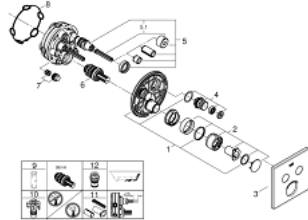

• without roughing-in set 35 600/35 604 (please order separately)

• لتر/دقيقة

• أداء التدفق: المخرج B = 23 لتر/دقيقة المخرج C = 25 لتر/دقيقة المخرج B+C = 27

## SMARTCONTROL 29 148 000 خلاط مخفي بصمامين

قطع الغيار:

1: لوح تحميل (48363000 رقم الطلب.)

2: مقبض (46990000 رقم الطلب.)

3: غطاء متقوب من المنتصف (46995000 رقم الطلب.)

4: زر يعمل بالضغط (48361000 رقم الطلب.)