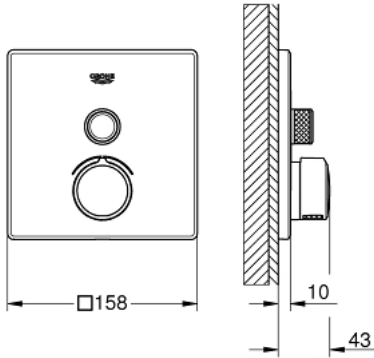

• لمسة كروم نهائية من GROHE LongLife

• من تدفق كامل GROHE EcoJoy إلى تدفق كامل

• GROHE SmartControl اضغط للتشغيل/الإيقاف، أدر لتعديل المقدار

• exchangeable symbols

• cartridge for temperature mixing

• without roughing-in set 35 600/35 604 (please order separately)

• اداء التدفق: المخرج B = 27 لتر/دقيقة، المخرج C = 27 لتر/دقيقة

SMARTCONTROL 29 147 000 خلاط مخفي بصمام واحد

قطع الغيار:

1: لوح تحميل (48362000 رقم الطلب.)

2: مقبض (46990000 رقم الطلب.)

3: غطاء متقوب من المنتصف (46994000 رقم الطلب.)