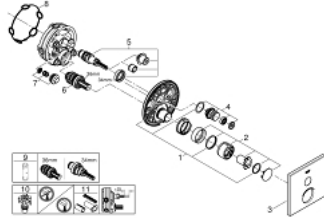

SMARTCONTROL 29 147 000 خلاط مخفي بصمام واحد

وصف المنتج

• اللون: كروم

• trim set for GROHE Rapido SmartBox (35 600/35 604)

• تركيب مغطى، قابل للتعديل عكسيًا بزاوية 6 درجة

• شمسة جدارية معدنية مع GROHE QuickFix (شمسة وعازل عمود بغطاء،

• لمسة كروم نهائية من GROHE LongLife

• من تدفق كامل GROHE EcoJoy إلى تدفق كامل

• GROHE SmartControl اضغط للتشغيل/الإيقاف، أدر لتعديل المقدار

• exchangeable symbols

• cartridge for temperature mixing

• without roughing-in set 35 600/35 604 (please order separately)

• اداء التدفق: المخرج B = 27 لتر/دقيقة، المخرج C = 27 لتر/دقيقة

SMARTCONTROL 29 147 000 خلاط مخفي بصمام واحد

قطع الغيار:

1: لوح تحميل (48362000 رقم الطلب.)

2: مقبض (46990000 رقم الطلب.)

3: غطاء متقوب من المنتصف (46994000 رقم الطلب.)

4: زر يعمل بالضغط (48361000 رقم الطلب.)

4.1: pushbutton (14077000 رقم الطلب.)

5: خرطوشة (48359000 رقم الطلب.)

5.1: محور دوران (49088000 رقم الطلب.)

6: خرطوشة (46989000 رقم الطلب.)

7: صمام مانع للإرجاع (49085000 رقم الطلب.)