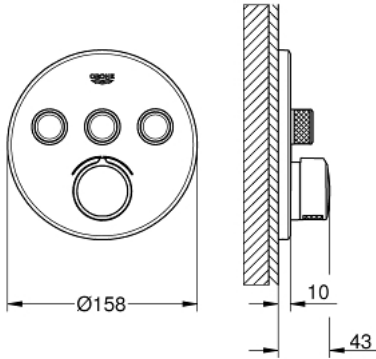

## SMARTCONTROL 29 146 000 خلاط مخفي بثلاث صمامات

وصف المنتج

• اللون: كروم

• trim set for GROHE Rapido SmartBox (35 600/35 604)

• تركيب مغطى، قابل للتعديل عكسياً بزاوية 6 درجة

• شمسة جدارية معدنية مع GROHE QuickFix (شمسة وعازل عمود بغطاء،

• without roughing-in set 35 600/35 604 (please order separately)

• لتر/دقيقة A + B + C = 34

• لتر/دقيقة المخرج A + B = 31

• أداء التدفق: المخرج A = 22 لتر/دقيقة المخرج B = 26 لتر/دقيقة المخرج C = 22

### قطع الغيار:

- 1: لوح تحميل (48362000 رقم الطلب.)
  - 2: مقبض (46990000 رقم الطلب.)
  - 3: غطاء متقوب من المنتصف (46993000 رقم الطلب.)
  - 4: زر يعمل بالضغط (48361000 رقم الطلب.)
  - 4.1: pushbutton (14077000 رقم الطلب.)
  - 5: خرطوشة (48359000 رقم الطلب.)
  - 5.1: محور دوران (49088000 رقم الطلب.)
  - 6: خرطوشة (46989000 رقم الطلب.)
  - 7: صمامات مانعة للإرجاع (47979000 رقم الطلب.)
  - 8: عازل (48360000 رقم الطلب.)
  - 9: سدادات خدمة\* (14053000M رقم الطلب.)
  - 10: طقم تمديد عام لخلاطات المقبض فردي، 25 ملم\* (14048000 رقم الطلب.)
  - 11: موسع مقبض\* (49059000 رقم الطلب.)
- \* إكسسوارات اختيارية\*