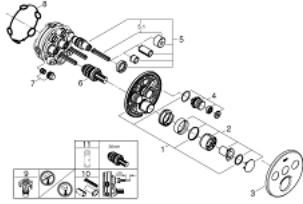

• without roughing-in set 35 600/35 604 (please order separately)

• لتر/دقيقة A + B + C = 34

• لتر/دقيقة المخرج A + B = 31

• أداء التدفق: المخرج A = 22 لتر/دقيقة المخرج B = 26 لتر/دقيقة المخرج C = 22

## SMARTCONTROL 29 146 000 خلاط مخفي بثلاث صمامات

### قطع الغيار:

- 1: لوح تحميل (48362000 رقم الطلب.)
  - 2: مقبض (46990000 رقم الطلب.)
  - 3: غطاء متقوب من المنتصف (46993000 رقم الطلب.)
  - 4: زر يعمل بالضغط (48361000 رقم الطلب.)
  - 4.1: pushbutton (14077000 رقم الطلب.)
  - 5: خرطوشة (48359000 رقم الطلب.)
  - 5.1: محور دوران (49088000 رقم الطلب.)
  - 6: خرطوشة (46989000 رقم الطلب.)
  - 7: صمامات مانعة للإرجاع (47979000 رقم الطلب.)
  - 8: عازل (48360000 رقم الطلب.)
  - 9: سدادات خدمة\* (14053000M رقم الطلب.)
  - 10: طقم تمديد عام لخلاطات المقبض فردي، 25 ملم\* (14048000 رقم الطلب.)
  - 11: موسع مقبض\* (49059000 رقم الطلب.)
- \* إكسسوارات اختيارية\*