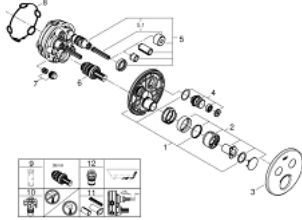

• without roughing-in set 35 600/35 604 (please order separately)

لتر/دقيقة

• أداء التدفق: المخرج B = 23 لتر/دقيقة المخرج C = 25 لتر/دقيقة المخرج B+C = 27

SMARTCONTROL 29 145 000 خلاط مخفي بصمامين

قطع الغيار:

1: لوح تحميل (48363000 رقم الطلب):

2: مقبض (46990000 رقم الطلب):

3: غطاء متقوب من المنتصف (46992000 رقم الطلب):

4: زر يعمل بالضغط (48361000 رقم الطلب):

4.1: pushbutton (14077000 رقم الطلب):

5: خرطوشة (48359000 رقم الطلب):