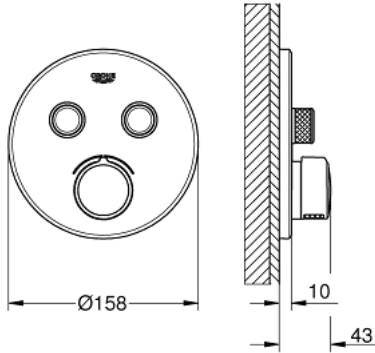

SMARTCONTROL 29 145 000 خلاط مخفي بصمامين

وصف المنتج

• اللون: كروم

• trim set for GROHE Rapido SmartBox (35 600/35 604)

• تركيب مغطى، قابل للتعديل عكسيا بزاوية 6 درجة

• شمسة جدارية معدنية مع GROHE QuickFix (شمسة وعازل عمود بغطاء،

• without roughing-in set 35 600/35 604 (please order separately)

لتر/دقيقة

• أداء التدفق: المخرج B = 23 لتر/دقيقة المخرج C = 25 لتر/دقيقة المخرج B+C = 27

SMARTCONTROL 29 145 000 خلاط مخفي بصمامين

قطع الغيار:

1: لوح تحميل (48363000 رقم الطلب):

2: مقبض (46990000 رقم الطلب):

3: غطاء متقوب من المنتصف (46992000 رقم الطلب):

4: زر يعمل بالضغط (48361000 رقم الطلب):

4.1: pushbutton (14077000 رقم الطلب):

5: خرطوشة (48359000 رقم الطلب):