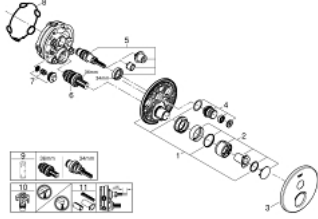

لمسة كروم نهائية من GROHE LongLife

من GROHE EcoJoy إلى تدفق كامل

• GROHE SmartControl اضغط للتشغيل/الإيقاف، أدر لتعديل المقدار

• exchangeable symbols

• cartridge for temperature mixing

• without roughing-in set 35 600/35 604 (please order separately)

• اداء التدفق: المخرج B = 27 لتر/دقيقة، المخرج C = 27 لتر/دقيقة

SMARTCONTROL 29 144 000 خلاط مخفي بصمام واحد

قطع الغيار:

- 1: لوح تحميل (48362000 رقم الطلب.)
 - 2: مقبض (46990000 رقم الطلب.)
 - 3: غطاء متقوب من المنتصف (46991000 رقم الطلب.)
 - 4: زر يعمل بالضغط (48361000 رقم الطلب.)
 - 4.1: pushbutton (14077000 رقم الطلب.)
 - 5: خرطوشة (48359000 رقم الطلب.)
 - 5.1: محور دوران (49088000 رقم الطلب.)
 - 6: خرطوشة (46989000 رقم الطلب.)
 - 7: صمام مانع للإرجاع (49085000 رقم الطلب.)
 - 8: عازل (48360000 رقم الطلب.)
 - 9: خرطوشة* (48359000 رقم الطلب.)
 - 10: سدادات خدمة* (14053000M رقم الطلب.)
 - 11: طقم تمديد عام لخلاطات المقبض فردي، 25 ملم* (14048000 رقم الطلب.)
- * إكسسوارات اختيارية*