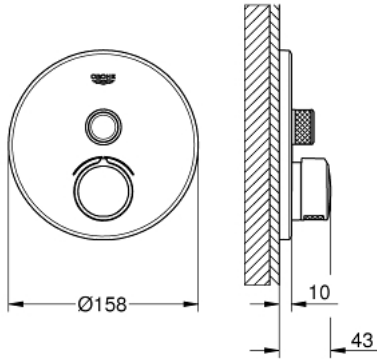

لمسة كروم نهائية من GROHE LongLife

من GROHE EcoJoy إلى تدفق كامل

• GROHE SmartControl اضغط للتشغيل/الإيقاف، أدر لتعديل المقدار

• exchangeable symbols

• cartridge for temperature mixing

• without roughing-in set 35 600/35 604 (please order separately)

• اداء التدفق: المخرج B = 27 لتر/دقيقة، المخرج C = 27 لتر/دقيقة

SMARTCONTROL 29 144 000 خلاط مخفي بصمام واحد

قطع الغيار:

- 1: لوح تحميل (48362000 رقم الطلب.)
 - 2: مقبض (46990000 رقم الطلب.)
 - 3: غطاء متقوب من المنتصف (46991000 رقم الطلب.)
 - 4: زر يعمل بالضغط (48361000 رقم الطلب.)
 - 4.1: pushbutton (14077000 رقم الطلب.)
 - 5: خرطوشة (48359000 رقم الطلب.)
 - 5.1: محور دوران (49088000 رقم الطلب.)
 - 6: خرطوشة (46989000 رقم الطلب.)
 - 7: صمام مانع للإرجاع (49085000 رقم الطلب.)
 - 8: عازل (48360000 رقم الطلب.)
 - 9: خرطوشة* (48359000 رقم الطلب.)
 - 10: سدادات خدمة* (14053000M رقم الطلب.)
 - 11: طقم تمديد عام لخلاطات المقبض فردي، 25 ملم* (14048000 رقم الطلب.)
- * إكسسوارات اختيارية*