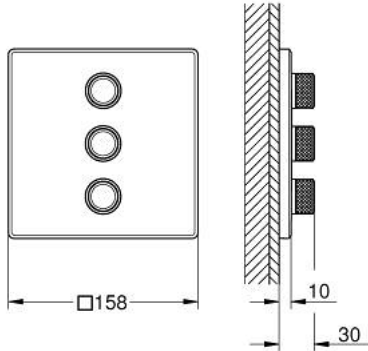

GROHTHERM SMARTCONTROL 29 127 MG0 مشذب التحكم في كمية المياه الثلاثة

وصف المنتج

• اللون: satin graphite

• trim set for GROHE Rapido SmartBox (35 600/35 604)

• تركيب مغطى، قابل للتعديل عكسياً بزاوية 6 درجة

• القلب المصغر GROHE TurboStat بالعنصر الحراري الشمعي

• زر أمان GROHE SafeStop عند 38° م

• محدد درجة الحرارة GROHE SafeStop Plus الاختياري عند 43° م أو 46° م مدرج

• صمامات لارجعية مدمجة وصفائيات للأثرية

• multiple outlets can be run simultaneously

• without roughing-in set 35 600/35 604 (please order separately)

• A + B + C = 36 لتر/دقيقة

• A + B = 33 لتر/دقيقة المخرج

• أداء التدفق: المخرج A = 23 لتر/دقيقة المخرج B = 27 لتر/دقيقة المخرج C = 23

GROHTHERM SMARTCONTROL 29 127 MG0 مشذب التحكم في كمية المياه الثلاثة