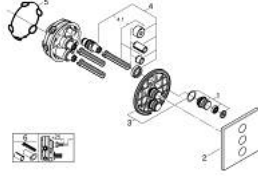

• without roughing-in set 35 600/35 604 (please order separately)

• A + B + C = 36 لتر/دقيقة

• A + B = 33 لتر/دقيقة المخرج

• أداء التدفق: المخرج A = 23 لتر/دقيقة المخرج B = 27 لتر/دقيقة المخرج C = 23

GROHTHERM SMARTCONTROL 29 127 MG0 مشذب التحكم في كمية المياه الثلاثة

قطع الغيار:

1: زر يعمل بالضغط (48361MG0 رقم الطلب).

2: escutcheon (48368MG0 رقم الطلب).

3: لوح تحميل (48365000 رقم الطلب).

4: خرطوشة (48359000 رقم الطلب).

4.1: محور دوران (49088000 رقم الطلب).

5: عازل (48360000 رقم الطلب).