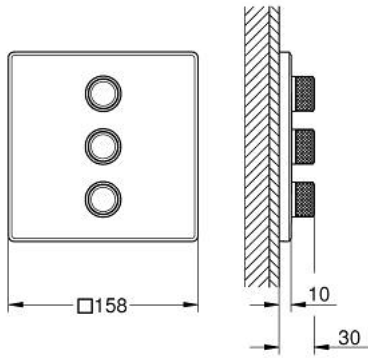

GROHTHERM SMARTCONTROL 29 127 DC0 مشذب التحكم في كمية المياه الثلاثة

وصف المنتج

• اللون: supersteel

• GROHE Rapido SmartBox 35 600/35 604/35 601

• تركيب مغطى، قابل للتعديل عكسيًا بزاوية 6 درجة

• شمسة جدارية معدنية مع GROHE QuickFix (شمسة وعازل عمود بغطاء،

• شمسة رفيعة بقياس 10 مم

• لمسة نهائية من GROHE LongLife

• من GROHE EcoJoy إلى تدفق كامل

• GROHE SmartControl اضغط للتشغيل/الإيقاف، أدر لتعديل المقدار

• exchangeable symbols

• multiple outlets can be run simultaneously

• without roughing-in set 35 600/35 604 (please order separately)

• لتر/دقيقة المخرج D+E+A = 65 لتر/دقيقة

• أداء التدفق: المخرج D = 28 لتر/دقيقة المخرج E = 28 لتر/دقيقة المخرج A = 28

• مدرج أداة تقليل تدفق اختيارية للامتثال لمعيار CALGreen

GROHTHERM SMARTCONTROL 29 127 DC0 مشذب التحكم في كمية المياه الثلاثية

قطع الغيار:

1: زر يعمل بالضغط (48361DC0 رقم الطلب:-)

1.1: pushbutton (14077000 رقم الطلب:-)

2: غطاء متقوب من المنتصف (48368DC0 رقم الطلب:-)