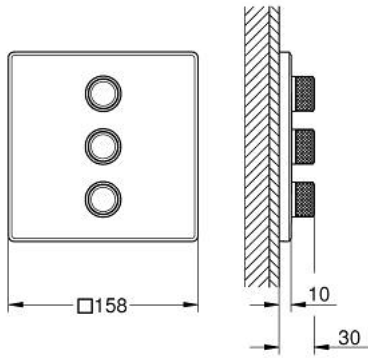

• شمسة جدارية معدنية مع GROHE QuickFix (شمسة وعازل عمود بغطاء،

• شمسة رفيعة بقياس 10 مم

• لمسة نهائية من GROHE LongLife

• من GROHE EcoJoy إلى تدفق كامل

• GROHE SmartControl اضغط للتشغيل/الإيقاف، أدر لتعديل المقدار

• exchangeable symbols

• multiple outlets can be run simultaneously

• without roughing-in set 35 600/35 604 (please order separately)

• لتر/دقيقة المخرج D+E+A = 65 لتر/دقيقة

• أداء التدفق: المخرج D = 28 لتر/دقيقة المخرج E = 28 لتر/دقيقة المخرج A = 28

• مدرج أداة تقليل تدفق اختيارية للامتثال لمعيار CALGreen

GROHTHERM SMARTCONTROL 29 127 AL0 مشذب التحكم في كمية المياه الثلاثية

قطع الغيار:

1: زر يعمل بالضغط (48361AL0 رقم الطلب).

1.1: pushbutton (14077000 رقم الطلب).

2: غطاء متقوب من المنتصف (48368AL0 رقم الطلب).

3: لوح تحميل (48365000 رقم الطلب).

4: خرطوشة (48359000 رقم الطلب).

4.1: محور دوران (49088000 رقم الطلب).

5: عازل (48360000 رقم الطلب).

6: طقم تمديد عام لخلطات المقيض فردي، 25 ملم * (14048000 رقم الطلب).