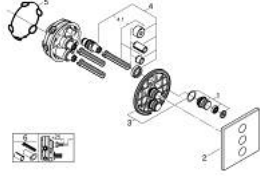

• multiple outlets can be run simultaneously

• without roughing-in set 35 600/35 604 (please order separately)

• لتر/دقيقة D+E+A = 65 لتر/دقيقة

• أداء التدفق: المخرج D = 28 لتر/دقيقة المخرج E = 28 لتر/دقيقة المخرج A = 28

• مدرج أداة تقليل تدفق اختيارية للامتثال لمعيار CALGreen

GROHTHERM SMARTCONTROL 29 127 000 مشذب التحكم في كمية المياه الثلاثية

قطع الغيار:

1: زر يعمل بالضغط (رقم الطلب: 48361000)

1.1: pushbutton (رقم الطلب: 14077000)

2: غطاء متقوب من المنتصف (رقم الطلب: 48368000)

3: لوح تحميل (رقم الطلب: 48365000)

4: خرطوشة (رقم الطلب: 48359000)

4.1: محور دوران (رقم الطلب: 49088000)

5: عازل (رقم الطلب: 48360000)

6: طقم تمديد عام لخلطات المقيض فردي، 25 ملم * (رقم الطلب: 14048000)