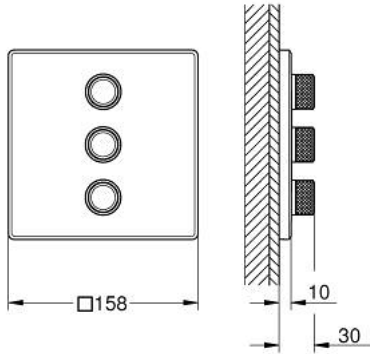

GROHTHERM SMARTCONTROL 29 127 000 مشذب التحكم في كمية المياه الثلاثية

وصف المنتج

• اللون: كروم

• GROHE Rapido SmartBox 35 600/35 604/35 601

• تركيب مغطى، قابل للتعديل عكسياً بزاوية 6 درجة

• شمسة جدارية معدنية مع GROHE QuickFix (شمسة وعازل عمود بغطاء،

• شمسة رفيعة بقياس 10 مم

• لمسة كروم نهائية من GROHE LongLife

• من GROHE EcoJoy إلى تدفق كامل

• GROHE SmartControl لضغط للتشغيل/الإيقاف، أدر لتعديل المقدار

• exchangeable symbols

• GROHE ProGrip بهيكل متعرج

• multiple outlets can be run simultaneously

• without roughing-in set 35 600/35 604 (please order separately)

• لتر/دقيقة D+E+A = 65 لتر/دقيقة

• أداء التدفق: المخرج D = 28 لتر/دقيقة المخرج E = 28 لتر/دقيقة المخرج A = 28

• مدرج أداة تقليل تدفق اختيارية للامتثال لمعيار CALGreen

GROHTHERM SMARTCONTROL 29 127 000 مشذب التحكم في كمية المياه الثلاثية

قطع الغيار:

1: زر يعمل بالضغط (رقم الطلب: 48361000)

1.1: pushbutton (رقم الطلب: 14077000)