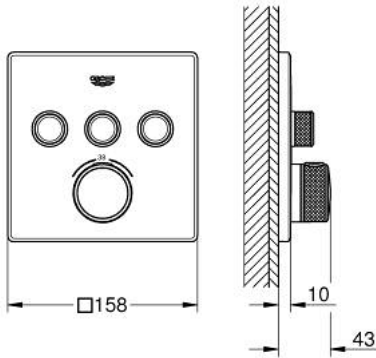

## GROHTHERM SMARTCONTROL 29 126 MG0 ترموستات للتركيب المخفي بثلاث صمامات

وصف المنتج

• اللون: satin graphite

• trim set for GROHE Rapido SmartBox (35 600/35 604)

• تركيب مغطى، قابل للتعديل عكسياً براوثة 6 درجة

• multiple outlets can be run simultaneously

• without roughing-in set 35 600/35 604 (please order separately)

• A + B + C = 36 لتر/دقيقة

• A + B = 33 لتر/دقيقة المخرج

• أداء التدفق: المخرج A = 23 لتر/دقيقة المخرج B = 27 لتر/دقيقة المخرج C = 23