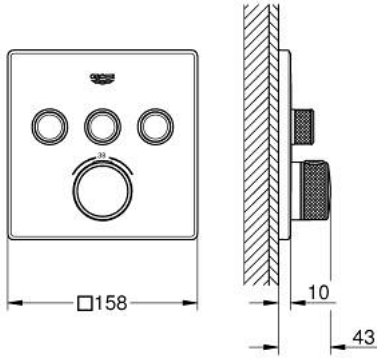

GROHTHERM SMARTCONTROL 29 126 GN0 ترموستات للتركيب المخفي بثلاث صمامات

وصف المنتج

• اللون: brushed cool sunrise

• trim set for GROHE Rapido SmartBox (35 600/35 604)

• تركيب مغطى، قابل للتعديل عكسياً بزاوية 6 درجة

• multiple outlets can be run simultaneously

• without roughing-in set 35 600/35 604 (please order separately)

• A + B + C = 36 لتر/دقيقة

• A + B = 33 لتر/دقيقة المخرج

• أداء التدفق: المخرج A = 23 لتر/دقيقة المخرج B = 27 لتر/دقيقة المخرج C = 23