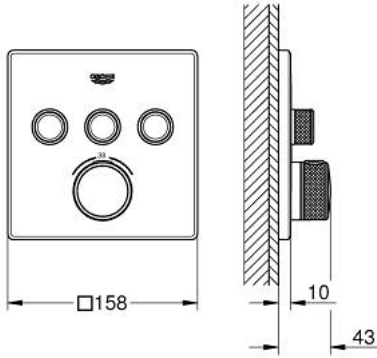

• A + B + C = 36 لتر/دقيقة

• A + B = 33 لتر/دقيقة المخرج

• أداء التدفق: المخرج A = 23 لتر/دقيقة المخرج B = 27 لتر/دقيقة المخرج C = 23

GROHTHERM SMARTCONTROL 29 126 DC0 ترموستات للتركيب المخفي بثلاث صمامات