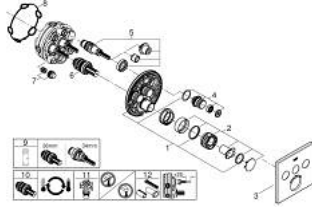

• A + B + C = 36 لتر/دقيقة

• A + B = 33 لتر/دقيقة المخرج

• أداء التدفق: المخرج A = 23 لتر/دقيقة المخرج B = 27 لتر/دقيقة المخرج C = 23

GROHTHERM SMARTCONTROL 29 126 DC0 ترموستات للتركيب المخفي بثلاث صمامات

قطع الغيار:

1: لوح تحميل (48362000 رقم الطلب:-)

2: مقبض تحكم في درجة الحرارة (49029DC0 رقم الطلب:-)

3: غطاء متقوب من المنتصف (49042DC0 رقم الطلب:-)

4: زر يعمل بالضغط (48361DC0 رقم الطلب:-)

4.1: pushbutton (14077000 رقم الطلب:-)

5: خرطوشة (48359000 رقم الطلب:-)

5.1: محور دوران (49088000 رقم الطلب:-)

6: قلب مضغوط ترموستاتي 3/4 بوصة (49028000 رقم الطلب:-)

7: صمامات مانعة للإرجاع (47979000 رقم الطلب:-)

8: عازل (48360000 رقم الطلب:-)