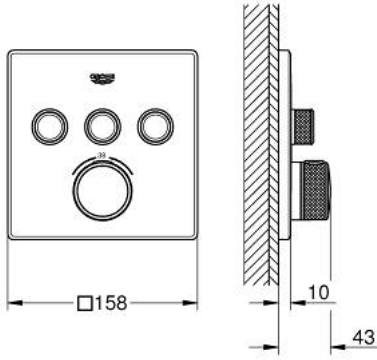

GROHTHERM SMARTCONTROL 29 126 DA0 ترموستات للتركيب المخفي بثلاث صمامات

وصف المنتج

• اللون: warm sunset

• trim set for GROHE Rapido SmartBox (35 600/35 604)

• تركيب مغطى، قابل للتعديل عكسيًا بزاوية 6 درجة

• شمسة جدارية معدنية مع GROHE QuickFix (شمسة وعازل عمود بغطاء،