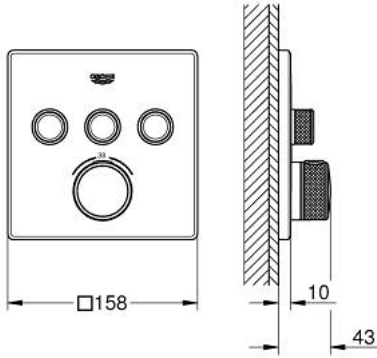

• القلب المصغر GROHE TurboStat بالعنصر الحراري الشمعي

• زر أمان GROHE SafeStop عند 38 ° م

• محدد درجة الحرارة GROHE SafeStop Plus الاختياري عند 43 م أو 46 م مدرج

• صمامات لارجعية مدمجة وصفائيات للأثرية

• multiple outlets can be run simultaneously

• without roughing-in set 35 600/35 604 (please order separately)

• A + B + C = 36 لتر/دقيقة

• A + B = 33 لتر/دقيقة المخرج

• أداء التدفق: المخرج A = 23 لتر/دقيقة المخرج B = 27 لتر/دقيقة المخرج C = 23

## GROHTHERM SMARTCONTROL 29 126 AL0 ترموستات للتركيب المخفي بثلاث صمامات

قطع الغيار:

- 1: لوح تحميل (48362000 رقم الطلب.)
  - 2: مقبض تحكم في درجة الحرارة (49029AL0 رقم الطلب.)
  - 3: غطاء متقوب من المنتصف (49042AL0 رقم الطلب.)
  - 4: زر يعمل بالضغط (48361AL0 رقم الطلب.)
  - 4.1: pushbutton (14077000 رقم الطلب.)
  - 5: خرطوشة (48359000 رقم الطلب.)
  - 5.1: محور دوران (49088000 رقم الطلب.)
  - 6: قلب مضغوط ترموستاتي 3/4 بوصة (49028000 رقم الطلب.)
  - 7: صمامات مانعة للإرجاع (47979000 رقم الطلب.)
  - 8: عازل (48360000 رقم الطلب.)
  - 9: موسع مقبض\* (49059000 رقم الطلب.)
  - 10: قلب GROHE TurboStat 3/4 بوصة\* (49003000 رقم الطلب.)
  - 11: سدادات خدمة\* (1405300M رقم الطلب.)
  - 12: طقم تمديد عام لخلاطات المقبض فردي، 25 ملم\* (14048000 رقم الطلب.)
- \* إكسسوارات\* اختيارية\*