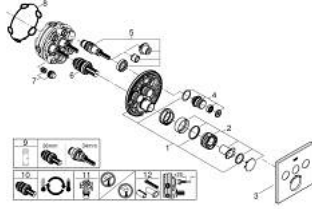

• without roughing-in set 35 600/35 604 (please order separately)

• A + B + C = 36 لتر/دقيقة

• A + B = 33 لتر/دقيقة المخرج

• أداء التدفق: المخرج A = 23 لتر/دقيقة المخرج B = 27 لتر/دقيقة المخرج C = 23

## GROHTHERM SMARTCONTROL 29 126 AL0 ترموستات للتركيب المخفي بثلاث صمامات

قطع الغيار:

- 1: لوح تحميل (48362000 رقم الطلب.)
  - 2: مقبض تحكم في درجة الحرارة (49029AL0 رقم الطلب.)
  - 3: غطاء متقوب من المنتصف (49042AL0 رقم الطلب.)
  - 4: زر يعمل بالضغط (48361AL0 رقم الطلب.)
  - 4.1: pushbutton (14077000 رقم الطلب.)
  - 5: خرطوشة (48359000 رقم الطلب.)
  - 5.1: محور دوران (49088000 رقم الطلب.)
  - 6: قلب مضغوط ترموستاتي 3/4 بوصة (49028000 رقم الطلب.)
  - 7: صمامات مانعة للإرجاع (47979000 رقم الطلب.)
  - 8: عازل (48360000 رقم الطلب.)
  - 9: موسع مقبض\* (49059000 رقم الطلب.)
  - 10: قلب GROHE TurboStat 3/4 بوصة\* (49003000 رقم الطلب.)
  - 11: سدادات خدمة\* (1405300M رقم الطلب.)
  - 12: طقم تمديد عام لخلاطات المقبض فردي، 25 ملم\* (14048000 رقم الطلب.)
- \* إكسسوارات\* اختيارية\*