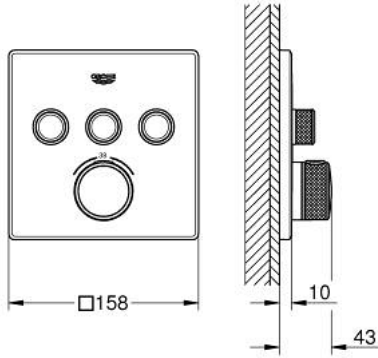

GROHTHERM SMARTCONTROL 29 126 A00 ترموستات للتركيب المخفي بثلاث صمامات

وصف المنتج

- اللون: hard graphite
- trim set for GROHE Rapido SmartBox (35 600/35 604)
- تركيب مغطى، قابل للتعديل عكسياً بزاوية 6 درجة
- شمسة جدارية معدنية مع GROHE QuickFix (شمسة وعازل عمود بغطاء،
- لمسة نهائية من GROHE LongLife
- من تدفق كامل GROHE EcoJoy إلى تدفق كامل
- GROHE SmartControl اضغط لتشغيل/الإيقاف، أدر لتعديل المقدار
- exchangeable symbols
- القلب المصغر GROHE TurboStat بالعنصر الحراري الشمعي
- زر أمان GROHE SafeStop عند 38 ° م
- محدد درجة الحرارة GROHE SafeStop Plus الاختياري عند 43 ° م أو 46 ° م مدرج
- صمامات لارجعية مدمجة وصفائيات للأثرية
- multiple outlets can be run simultaneously
- without roughing-in set 35 600/35 604 (please order separately)
- A + B + C = 36 لتر/دقيقة
- A + B = 33 لتر/دقيقة المخرج
- أداء التدفق: المخرج A = 23 لتر/دقيقة المخرج B = 27 لتر/دقيقة المخرج C = 23