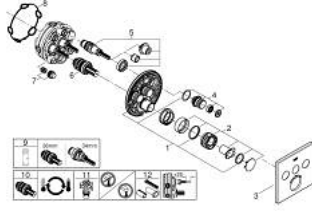

• without roughing-in set 35 600/35 604 (please order separately)

• A + B + C = 36 لتر/دقيقة

• A + B = 33 لتر/دقيقة المخرج

• أداء التدفق: المخرج A = 23 لتر/دقيقة المخرج B = 27 لتر/دقيقة المخرج C = 23

GROHTHERM SMARTCONTROL 29 126 000 ترموستات للتركيب المخفي بثلاث صمامات

قطع الغيار:

- 1: لوح تحميل (48362000 رقم الطلب:-)
- 2: مقبض تحكم في درجة الحرارة (49029000 رقم الطلب:-)
 - 2.1: غطاء تغطية (1015030000 رقم الطلب:-)
 - 2.2: handle adaptor (1015059990 رقم الطلب:-)
- 3: غطاء منقوب من المنتصف (49042000 رقم الطلب:-)
- 4: زر يعمل بالضغط (48361000 رقم الطلب:-)
 - 4.1: pushbutton (14077000 رقم الطلب:-)
- 5: خرطوشة (48359000 رقم الطلب:-)
 - 5.1: محور دوران (49088000 رقم الطلب:-)
- 6: قلب مضغوط ترموستاتي 3/4 بوصة (49028000 رقم الطلب:-)
- 7: صمامات مانعة للإرجاع (47979000 رقم الطلب:-)
- 8: عازل (48360000 رقم الطلب:-)
- 9: موسع مقبس* (49059000 رقم الطلب:-)
- 10: قلب GROHE TurboStat 3/4 بوصة* (49003000 رقم الطلب:-)
- 11: سدادات خدمة* (14053000 رقم الطلب:-)
- 12: طقم تمديد عام لخلاطات المقبض فردي، 25 ملم* (14048000 رقم الطلب:-)