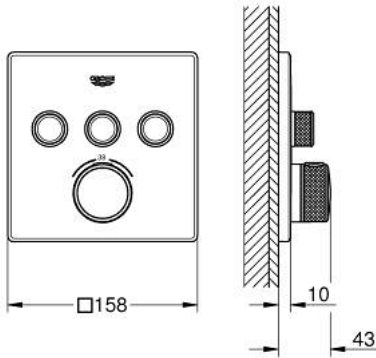

• without roughing-in set 35 600/35 604 (please order separately)

• A + B + C = 36 لتر/دقيقة

• A + B = 33 لتر/دقيقة المخرج

• أداء التدفق: المخرج A = 23 لتر/دقيقة المخرج B = 27 لتر/دقيقة المخرج C = 23

GROHTHERM SMARTCONTROL 29 126 000 ترموستات للتركيب المخفي بثلاث صمامات

قطع الغيار:

- 1: لوح تحميل (48362000 رقم الطلب:-)
- 2: مقبض تحكم في درجة الحرارة (49029000 رقم الطلب:-)
 - 2.1: غطاء تغطية (1015030000 رقم الطلب:-)
 - 2.2: handle adaptor (1015059990 رقم الطلب:-)
- 3: غطاء منقوب من المنتصف (49042000 رقم الطلب:-)
- 4: زر يعمل بالضغط (48361000 رقم الطلب:-)
 - 4.1: pushbutton (14077000 رقم الطلب:-)
- 5: خرطوشة (48359000 رقم الطلب:-)
 - 5.1: محور دوران (49088000 رقم الطلب:-)
- 6: قلب مضغوط ترموستاتي 3/4 بوصة (49028000 رقم الطلب:-)
- 7: صمامات مانعة للإرجاع (47979000 رقم الطلب:-)
- 8: عازل (48360000 رقم الطلب:-)
- 9: موسع مقبس* (49059000 رقم الطلب:-)
- 10: قلب GROHE TurboStat 3/4 بوصة* (49003000 رقم الطلب:-)
- 11: سدادات خدمة* (14053000 رقم الطلب:-)
- 12: طقم تمديد عام لخلاطات المقبض فردي، 25 ملم* (14048000 رقم الطلب:-)