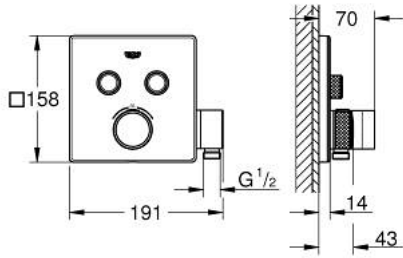

GROHTHERM SMARTCONTROL 29 125
000 /
 و<H>حامل دش مدمج

وصف المنتج

• اللون: كروم

• trim set for GROHE Rapido SmartBox (35 600/35 604)

• تركيب مغطى، قابل للتعديل عكسياً بزاوية 6 درجة

• شمسة جدارية معدنية مع GROHE QuickFix (شمسة وعازل عمود بغطاء،

• وحدة دش مدمجة بمخرج دش بقياس 1/2 بوصة

• without roughing-in set 35 600/35 604 (please order separately)

• 12 = لتر/دقيقةالمخرج + B دش يدوي = 27 لتر/دقيقة

• أداء التدفق: المخرج B = 24 لتر/دقيقة دش يدوي

GROHTHERM SMARTCONTROL 29 125
000 /
ترموستات للتركيب المخفي بصمامين
/>وحامل دش مدمج

قطع الغيار:

- 1: قالب تحميل (48364000 رقم الطلب).
- 2: مقبض تحكم في درجة الحرارة (49029000 رقم الطلب).
- 2.1: غطاء تغطية (1015030000 رقم الطلب).
- 2.2: handle adaptor (1015059990 رقم الطلب).
- 3: غطاء منقوب من المنتصف (49041000 رقم الطلب).
- 4: زر يعمل بالضغط (48361000 رقم الطلب).
- 4.1: pushbutton (14077000 رقم الطلب).
- 5: خرطوشة (48359000 رقم الطلب).
- 5.1: محور دوران (49088000 رقم الطلب).
- 6: قلب مضغوط ترموستاتي 3/4 بوصة (49028000 رقم الطلب).
- 7: صمامات مانعة للإرجاع (47979000 رقم الطلب).
- 8: عازل (48360000 رقم الطلب).
- 9: موسع مقبس* (49059000 رقم الطلب).
- 10: مجموعه حماية من الطرد الرجعي* (14055000 رقم الطلب) (EN1717).
- 11: قلب GROHE TurboStat 3/4 بوصة* (49003000 رقم الطلب).
- 12: سدادات خدمة* (14053000 رقم الطلب).
- 13: طقم تمديد عام لخلاطات المقبض فردي، 25 ملم* (14048000 رقم الطلب).