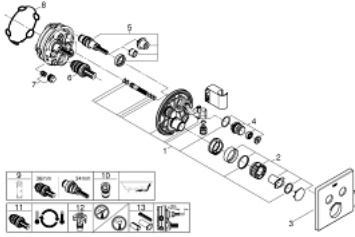

• GROHE ProGrip بهيكل منوعج

• زراًمان GROHE SafeStop عند 38 °م

• محدّد درجة الحرارة GROHE SafeStop Plus الاختياري عند 43 °م أو 46 °م مدرج

• صمامات لارجعية مدمجة وصفابيات للأثرية

• multiple outlets can be run simultaneously

• وحدة دش مدمجة بمخرج دش بقياس 1/2 بوصة

• without roughing-in set 35 600/35 604 (please order separately)

• 12 = لتر/دقيقةالمخرج + B دش يدوي = 27 لتر/دقيقة

• أداء التدفق: المخرج B = 24 لتر/دقيقة دش يدوي

GROHTHERM SMARTCONTROL 29 125
000 /
ترموستات للتركيب المخفي بصمامين
/>وحامل دش مدمج

قطع الغيار:

- 1: قالب تحميل (48364000 رقم الطلب).
- 2: مقبض تحكم في درجة الحرارة (49029000 رقم الطلب).
- 2.1: غطاء تغطية (1015030000 رقم الطلب).
- 2.2: handle adaptor (1015059990 رقم الطلب).
- 3: غطاء منقوب من المنتصف (49041000 رقم الطلب).
- 4: زر يعمل بالضغط (48361000 رقم الطلب).
- 4.1: pushbutton (14077000 رقم الطلب).
- 5: خرطوشة (48359000 رقم الطلب).
- 5.1: محور دوران (49088000 رقم الطلب).
- 6: قلب مضغوط ترموستاتي 3/4 بوصة (49028000 رقم الطلب).
- 7: صمامات مانعة للإرجاع (47979000 رقم الطلب).
- 8: عازل (48360000 رقم الطلب).
- 9: موسع مقبس* (49059000 رقم الطلب).
- 10: مجموعه حماية من الطرد الرجعي* (14055000 رقم الطلب) (EN1717).
- 11: قلب GROHE TurboStat 3/4 بوصة* (49003000 رقم الطلب).
- 12: سدادات خدمة* (14053000 رقم الطلب).
- 13: طقم تمديد عام لخلاطات المقبض فردي، 25 ملم* (14048000 رقم الطلب).