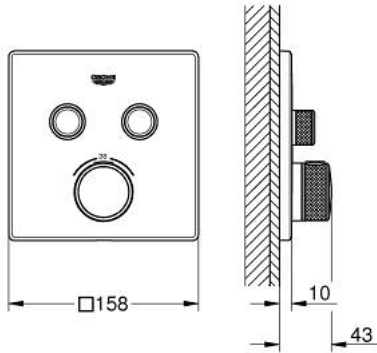

## GROHTHERM SMARTCONTROL 29 124 MG0 ترموستات للتركيب المخفي بصماميين

وصف المنتج

• اللون: satin graphite

• trim set for GROHE Rapido SmartBox (35 600/35 604)

• تركيب مغطى، قابل للتعديل عكسياً بزاوية 6 درجة

• without roughing-in set 35 600/35 604 (please order separately)

• لتر/دقيقة

• أداء التدفق: المخرج B = 24 لتر/دقيقة المخرج C = 26 لتر/دقيقة المخرج B+C = 29