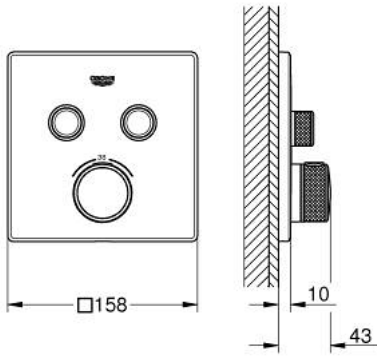

GROHTHERM SMARTCONTROL 29 124 GN0 ترموستات للتثبيت المخفي بصماميين

وصف المنتج

• اللون: brushed cool sunrise

• trim set for GROHE Rapido SmartBox (35 600/35 604)

• تركيب مغطى، قابل للتعديل عكسياً بزاوية 6 درجة

• multiple outlets can be run simultaneously

• without roughing-in set 35 600/35 604 (please order separately)

• لتر/دقيقة

• أداء التدفق: المخرج B = 24 لتر/دقيقة المخرج C = 26 لتر/دقيقة المخرج B+C = 29