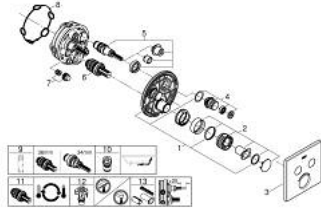

• محدد درجة الحرارة GROHE SafeStop Plus الاختياري عند 43 ° م أو 46 ° م مدرج

• صمامات لارجعية مدمجة وصفائيات للأثرية

• multiple outlets can be run simultaneously

• without roughing-in set 35 600/35 604 (please order separately)

• لتر/دقيقة

• أداء التدفق: المخرج B = 24 لتر/دقيقة المخرج C = 26 لتر/دقيقة المخرج B+C = 29

GROHTHERM SMARTCONTROL 29 124 DC0 ترموستات للتركيب المخفي بصماميين

قطع الغيار:

- 1: لوح تحميل (48363000 رقم الطلب:-)
- 2: مقبض تحكم في درجة الحرارة (49029DC0 رقم الطلب:-)
- 3: غطاء متقوب من المنتصف (49039DC0 رقم الطلب:-)
- 4: زر يعمل بالضغط (48361DC0 رقم الطلب:-)
- 4.1: pushbutton (14077000 رقم الطلب:-)
- 5: خرطوشة (48359000 رقم الطلب:-)
- 5.1: محور دوران (49088000 رقم الطلب:-)
- 6: قلب مضغوط ترموستاتي 3/4 بوصة (49028000 رقم الطلب:-)
- 7: صمامات مانعة للإرجاع (47979000 رقم الطلب:-)
- 8: عازل (48360000 رقم الطلب:-)
- 9: موسع مقبس* (49059000 رقم الطلب:-)
- 10: مجموعه حماية من الطرد الرجعي* (14055000 رقم الطلب:-) (EN1717)
- 11: قلب GROHE TurboStat 3/4 بوصة* (49003000 رقم الطلب:-)
- 12: سدادات خدمة* (1405300M رقم الطلب:-)
- 13: طقم تمديد عام لخلطات المقبض فردي، 25 ملم* (14048000 رقم الطلب:-)