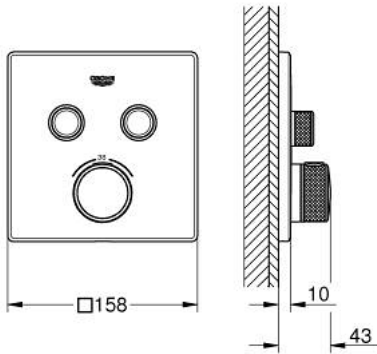

• لتر/دقيقة

• أداء التدفق: المخرج B = 24 لتر/دقيقة المخرج C = 26 لتر/دقيقة المخرج B+C = 29

GROHTHERM SMARTCONTROL 29 124 DC0 ترموستات للتركيب المخفي بصماميين

قطع الغيار:

- 1: لوح تحميل (48363000 رقم الطلب:-)
- 2: مقبض تحكم في درجة الحرارة (49029DC0 رقم الطلب:-)
- 3: غطاء متقوب من المنتصف (49039DC0 رقم الطلب:-)
- 4: زر يعمل بالضغط (48361DC0 رقم الطلب:-)
- 4.1: pushbutton (14077000 رقم الطلب:-)
- 5: خرطوشة (48359000 رقم الطلب:-)
- 5.1: محور دوران (49088000 رقم الطلب:-)
- 6: قلب مضغوط ترموستاتي 3/4 بوصة (49028000 رقم الطلب:-)
- 7: صمامات مانعة للإرجاع (47979000 رقم الطلب:-)
- 8: عازل (48360000 رقم الطلب:-)
- 9: موسع مقبس* (49059000 رقم الطلب:-)
- 10: مجموعه حماية من الطرد الرجعي* (14055000 رقم الطلب:-) (EN1717)
- 11: قلب GROHE TurboStat 3/4 بوصة* (49003000 رقم الطلب:-)
- 12: سدادات خدمة* (1405300M رقم الطلب:-)
- 13: طقم تمديد عام لخلطات المقبض فردي، 25 ملم* (14048000 رقم الطلب:-)