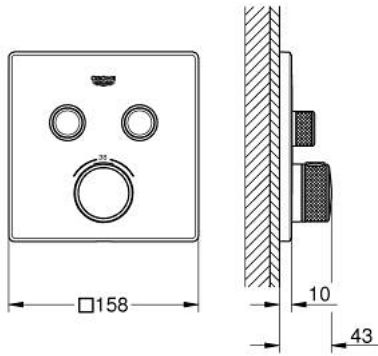

GROHTHERM SMARTCONTROL 29 124 DA0 ترموستات للتركيب المخفي بصماميين

وصف المنتج

• اللون: warm sunset

• trim set for GROHE Rapido SmartBox (35 600/35 604)

• تركيب مغطى، قابل للتعديل عكسياً بزاوية 6 درجة

• شمسة جدارية معدنية مع GROHE QuickFix (شمسة وعازل عمود بغطاء،