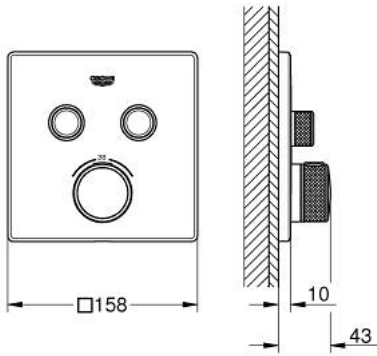

• multiple outlets can be run simultaneously

• without roughing-in set 35 600/35 604 (please order separately)

• لتر/دقيقة

• أداء التدفق: المخرج B = 24 لتر/دقيقة المخرج C = 26 لتر/دقيقة المخرج B+C = 29

## GROHTHERM SMARTCONTROL 29 124 AL0 ترموستات للتركيب المخفي بصماميين

قطع الغيار:

- 1: لوح تحميل (48363000 رقم الطلب:-)
- 2: مقبض تحكم في درجة الحرارة (49029AL0 رقم الطلب:-)
- 3: غطاء متقوب من المنتصف (49039AL0 رقم الطلب:-)
- 4: زر يعمل بالضغط (48361AL0 رقم الطلب:-)
- 4.1: pushbutton (14077000 رقم الطلب:-)
- 5: خرطوشة (48359000 رقم الطلب:-)
- 5.1: محور دوران (49088000 رقم الطلب:-)
- 6: قلب مضغوط ترموستاتي 3/4 بوصة (49028000 رقم الطلب:-)
- 7: صمامات مانعة للإرجاع (47979000 رقم الطلب:-)
- 8: عازل (48360000 رقم الطلب:-)
- 9: موسع مقبب \* (49059000 رقم الطلب:-)
- 10: مجموعه حماية من الطرد الرجعي \* (14055000 رقم الطلب:-) (EN1717)
- 11: قلب GROHE TurboStat 3/4 بوصة \* (49003000 رقم الطلب:-)
- 12: سدادات خدمة \* (1405300M رقم الطلب:-)
- 13: طقم تمديد عام لخلطات المقبب فردي، 25 ملم \* (14048000 رقم الطلب:-)