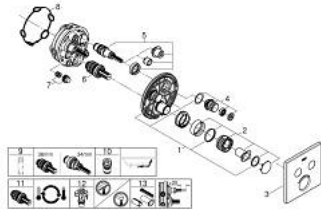

• multiple outlets can be run simultaneously

• without roughing-in set 35 600/35 604 (please order separately)

• لتر/دقيقة

• أداء التدفق: المخرج B = 24 لتر/دقيقة المخرج C = 26 لتر/دقيقة المخرج B+C = 29

## GROHTHERM SMARTCONTROL 29 124 AL0 ترموستات للتركيب المخفي بصماميين

قطع الغيار:

- 1: لوح تحميل (48363000 رقم الطلب:-)
- 2: مقبض تحكم في درجة الحرارة (49029AL0 رقم الطلب:-)
- 3: غطاء متقوب من المنتصف (49039AL0 رقم الطلب:-)
- 4: زر يعمل بالضغط (48361AL0 رقم الطلب:-)
- 4.1: pushbutton (14077000 رقم الطلب:-)
- 5: خرطوشة (48359000 رقم الطلب:-)
- 5.1: محور دوران (49088000 رقم الطلب:-)
- 6: قلب مضغوط ترموستاتي 3/4 بوصة (49028000 رقم الطلب:-)
- 7: صمامات مانعة للإرجاع (47979000 رقم الطلب:-)
- 8: عازل (48360000 رقم الطلب:-)
- 9: موسع مقبب \* (49059000 رقم الطلب:-)
- 10: مجموعه حماية من الطرد الرجعي \* (14055000 رقم الطلب:-) (EN1717)
- 11: قلب GROHE TurboStat 3/4 بوصة \* (49003000 رقم الطلب:-)
- 12: سدادات خدمة \* (1405300M رقم الطلب:-)
- 13: طقم تمديد عام لخلطات المقبب فردي، 25 ملم \* (14048000 رقم الطلب:-)