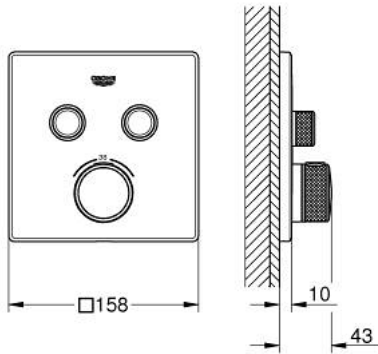

GROHTHERM SMARTCONTROL 29 124 A00 ترموستات للتركيب المخفي بصماميين

وصف المنتج

• اللون: hard graphite

• trim set for GROHE Rapido SmartBox (35 600/35 604)

• تركيب مغطى، قابل للتعديل عكسياً بزاوية 6 درجة

• شمسة جدارية معدنية مع GROHE QuickFix (شمسة وعازل عمود بغطاء،