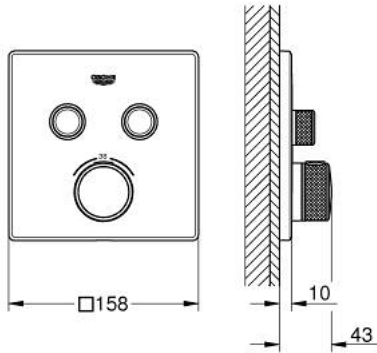

GROHTHERM SMARTCONTROL 29 124 000 ترموستات للتركيب المخفي بصماميين

وصف المنتج

• اللون: كروم

• trim set for GROHE Rapido SmartBox (35 600/35 604)

• تركيب مغطى، قابل للتعديل عكسياً بزاوية 6 درجة

• شمسة جدارية معدنية مع GROHE QuickFix (شمسة وعازل عمود بغطاء،

• لمسة كروم نهائية من GROHE LongLife

• من GROHE EcoJoy إلى تدفق كامل

• GROHE SmartControl اضغط للتشغيل/الإيقاف، أدر لتعديل المقدار

• exchangeable symbols

• القلب المصغر GROHE TurboStat بالعنصر الحراري الشمعي

• GROHE ProGrip بهيكل متعرج

• زر أمان GROHE SafeStop عند 38 °م

• محدود درجة الحرارة GROHE SafeStop Plus الاختياري عند 43 °م أو 46 °م مدرج

• صمامات لارجعية مدمجة وصفابيات للأثرية

• multiple outlets can be run simultaneously

• without roughing-in set 35 600/35 604 (please order separately)

• لتر/دقيقة

• أداء التدفق: المخرج B = 24 لتر/دقيقة المخرج C = 26 لتر/دقيقة المخرج B+C = 29