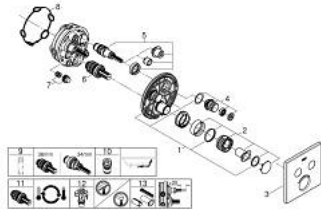

• GROHE ProGrip بهيكل متعرج

• زر أمان GROHE SafeStop عند 38 °م

• محدود درجة الحرارة GROHE SafeStop Plus الاختياري عند 43 °م أو 46 °م مدرج

• صمامات لارجعية مدمجة وصفابيات للأثرية

• multiple outlets can be run simultaneously

• without roughing-in set 35 600/35 604 (please order separately)

• لتر/دقيقة

• أداء التدفق: المخرج B = 24 لتر/دقيقة المخرج C = 26 لتر/دقيقة المخرج B+C = 29

GROHTHERM SMARTCONTROL 29 124 000 ترموستات للتركيب المخفي بصماميين

قطع الغيار:

- 1: لوح تحميل (48363000 رقم الطلب:-)
- 2: مقبض تحكم في درجة الحرارة (49029000 رقم الطلب:-)
 - 2.1: غطاء تغطية (1015030000 رقم الطلب:-)
 - 2.2: handle adaptor (1015059990 رقم الطلب:-)
- 3: غطاء منقوب من المنتصف (49039000 رقم الطلب:-)
- 4: زر يعمل بالضغط (48361000 رقم الطلب:-)
 - 4.1: pushbutton (14077000 رقم الطلب:-)
- 5: خرطوشة (48359000 رقم الطلب:-)
 - 5.1: محور دوران (49088000 رقم الطلب:-)
- 6: قلب مضغوط ترموستاتي 3/4 بوصة (49028000 رقم الطلب:-)
- 7: صمامات مانعة للإرجاع (47979000 رقم الطلب:-)
- 8: عازل (48360000 رقم الطلب:-)
- 9: موسع مقبس* (49059000 رقم الطلب:-)
- 10: مجموعه حماية من الطرد الرجعي* (14055000 رقم الطلب:-) (EN1717)
- 11: قلب GROHE TurboStat 3/4 بوصة* (49003000 رقم الطلب:-)
- 12: سدادات خدمة* (1405300M رقم الطلب:-)
- 13: طقم تمديد عام لخلاطات المقبض فردي، 25 ملم* (14048000 رقم الطلب:-)