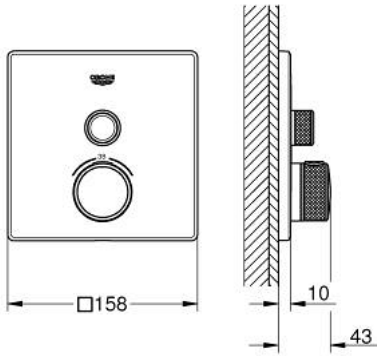

GROHTHERM SMARTCONTROL 29 123 GN0 ترموستات للتركيب المخفي بصمام واحد

وصف المنتج

- اللون: brushed cool sunrise
- trim set for GROHE Rapido SmartBox (35 600/35 604)
- تركيب مغطى، قابل للتعديل عكسياً بزاوية 6 درجة
- شمسة جدارية معدنية مع GROHE QuickFix (شمسة وعازل عمود بغطاء،
- لمسة نهائية من GROHE LongLife
- من تدفق كامل GROHE EcoJoy إلى تدفق كامل
- GROHE SmartControl اضغط للتشغيل/الإيقاف، أدر لتعديل المقدار
- exchangeable symbols
- القلب المصغر GROHE TurboStat بالعنصر الحراري الشمعي
- زر أمان GROHE SafeStop عند 38 ° م
- محدد درجة الحرارة GROHE SafeStop Plus الاختياري عند 43 ° م أو 46 ° م مدرج
- صمامات لارجعية مدمجة وصفائيات للأتربة
- without roughing-in set 35 600/35 604 (please order separately)
- B/C لتر/دقيقة
- أداء التدفق: المخرج A (إلى الغالق الخارجي) = 34 لتر/دقيقة المخرج = 29