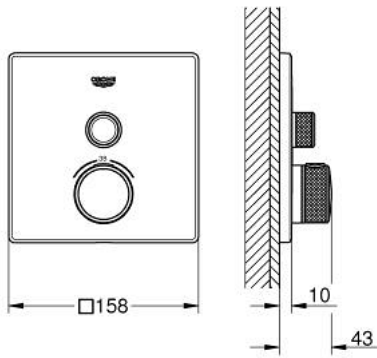

GROHTHERM SMARTCONTROL 29 123 DC0 ترموستات للتركيب المخفي بصمام واحد

وصف المنتج

• اللون: supersteel

• trim set for GROHE Rapido SmartBox (35 600/35 604)

• تركيب مغطى، قابل للتعديل عكسياً بزاوية 6 درجة

• شمسة جدارية معدنية مع GROHE QuickFix (شمسة وعازل عمود بغطاء،

GROHTHERM SMARTCONTROL 29 123 DC0 ترموستات للتركيب المخفي بصمام واحد

قطع الغيار:

- 1: لوح تحميل (48362000 رقم الطلب).
- 2: مقبض تحكم في درجة الحرارة (49029DC0 رقم الطلب).
- 3: غطاء متقوب من المنتصف (49037DC0 رقم الطلب).
- 4: زر يعمل بالضغط (48361DC0 رقم الطلب).
- 4.1: pushbutton (14077000 رقم الطلب).
- 5: خرطوشة (48359000 رقم الطلب).
- 5.1: محور دوران (49088000 رقم الطلب).
- 6: قلب مضغوط ترموستاتي 3/4 بوصة (49028000 رقم الطلب).
- 7: صمام مانع للإرجاع (49085000 رقم الطلب).
- 8: عازل (48360000 رقم الطلب).
- 9: موسع مقبض* (49059000 رقم الطلب).
- 10: قلب GROHE TurboStat 3/4 بوصة* (49003000 رقم الطلب).
- 11: سدادات خدمة* (1405300M رقم الطلب).
- 12: طقم تمديد عام لخلاطات المقبض فردي، 25 ملم* (14048000 رقم الطلب).