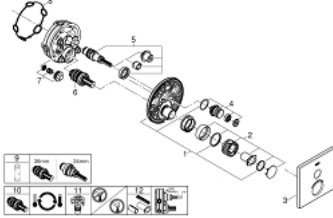

• محدد درجة الحرارة GROHE SafeStop Plus الاختياري عند 43 ° م أو 46 ° م مدرج

• صمامات لارجعية مدمجة وصفائيات للأتربة

• without roughing-in set 35 600/35 604 (please order separately)

• B/C لتر/دقيقة

• أداء التدفق: المخرج A (إلى الغالق الخارجي) = 34 لتر/دقيقة المخرج = 29

GROHTHERM SMARTCONTROL 29 123 DC0 ترموستات للتركيب المخفي بصمام واحد

قطع الغيار:

- 1: لوح تحميل (48362000 رقم الطلب).
- 2: مقبض تحكم في درجة الحرارة (49029DC0 رقم الطلب).
- 3: غطاء متقوب من المنتصف (49037DC0 رقم الطلب).
- 4: زر يعمل بالضغط (48361DC0 رقم الطلب).
- 4.1: pushbutton (14077000 رقم الطلب).
- 5: خرطوشة (48359000 رقم الطلب).
- 5.1: محور دوران (49088000 رقم الطلب).
- 6: قلب مضغوط ترموستاتي 3/4 بوصة (49028000 رقم الطلب).
- 7: صمام مانع للإرجاع (49085000 رقم الطلب).
- 8: عازل (48360000 رقم الطلب).
- 9: موسع مقبض* (49059000 رقم الطلب).
- 10: قلب GROHE TurboStat 3/4 بوصة* (49003000 رقم الطلب).
- 11: سدادات خدمة* (1405300M رقم الطلب).
- 12: طقم تمديد عام لخلاطات المقبض فردي، 25 ملم* (14048000 رقم الطلب).