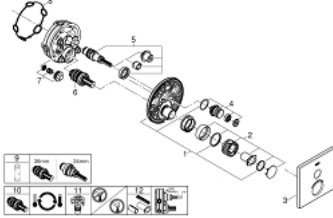

• without roughing-in set 35 600/35 604 (please order separately)

• B/C لتر/دقيقة

• أداء التدفق: المخرج A (إلى الغالق الخارجي) = 34 لتر/دقيقة المخرج = 29

## GROHTHERM SMARTCONTROL 29 123 AL0 ترموستات للتركيب المخفي بصمام واحد

قطع الغيار:

- 1: لوح تحميل (48362000 رقم الطلب:-)
- 2: مقبض تحكم في درجة الحرارة (49029AL0 رقم الطلب:-)
- 3: غطاء متقوب من المنتصف (49037AL0 رقم الطلب:-)
- 4: زر يعمل بالضغط (48361AL0 رقم الطلب:-)
- 4.1: pushbutton (14077000 رقم الطلب:-)
- 5: خرطوشة (48359000 رقم الطلب:-)
- 5.1: محور دوران (49088000 رقم الطلب:-)
- 6: قلب مضغوط ترموستاتي 3/4 بوصة (49028000 رقم الطلب:-)
- 7: صمام مانع للإرجاع (49085000 رقم الطلب:-)
- 8: عازل (48360000 رقم الطلب:-)
- 9: موسع مقبس\* (49059000 رقم الطلب:-)
- 10: قلب GROHE TurboStat 3/4 بوصة\* (49003000 رقم الطلب:-)
- 11: سدادات خدمة\* (1405300M رقم الطلب:-)
- 12: طقم تمديد عام لخلاطات المقبض فردي، 25 ملم\* (14048000 رقم الطلب:-)