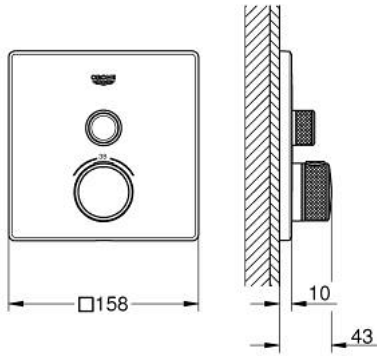

• القلب المصغر GROHE TurboStat بالعنصر الحراري الشمعي

• زر أمان GROHE SafeStop عند 38 ° م

• محدد درجة الحرارة GROHE SafeStop Plus الاختياري عند 43 ° م أو 46 ° م مدرج

• صمامات لارجعية مدمجة وصفائيات للأتربة

• without roughing-in set 35 600/35 604 (please order separately)

• B/C لتر/دقيقة

• أداء التدفق: المخرج A (إلى الغالق الخارجي) = 34 لتر/دقيقة المخرج = 29

## GROHTHERM SMARTCONTROL 29 123 AL0 ترموستات للتركيب المخفي بصمام واحد

قطع الغيار:

- 1: لوح تحميل (48362000 رقم الطلب:-)
- 2: مقبض تحكم في درجة الحرارة (49029AL0 رقم الطلب:-)
- 3: غطاء متقوب من المنتصف (49037AL0 رقم الطلب:-)
- 4: زر يعمل بالضغط (48361AL0 رقم الطلب:-)
- 4.1: pushbutton (14077000 رقم الطلب:-)
- 5: خرطوشة (48359000 رقم الطلب:-)
- 5.1: محور دوران (49088000 رقم الطلب:-)
- 6: قلب مضغوط ترموستاتي 3/4 بوصة (49028000 رقم الطلب:-)
- 7: صمام مانع للإرجاع (49085000 رقم الطلب:-)
- 8: عازل (48360000 رقم الطلب:-)
- 9: موسع مقبس\* (49059000 رقم الطلب:-)
- 10: قلب GROHE TurboStat 3/4 بوصة\* (49003000 رقم الطلب:-)
- 11: سدادات خدمة\* (1405300M رقم الطلب:-)
- 12: طقم تمديد عام لخلاطات المقبض فردي، 25 ملم\* (14048000 رقم الطلب:-)