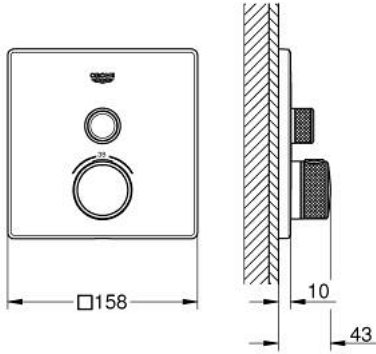

GROHTHERM SMARTCONTROL 29 123 A00 ترموستات للتركيب المخفي بصمام واحد

وصف المنتج

- اللون: hard graphite
- trim set for GROHE Rapido SmartBox (35 600/35 604)
- تركيب مغطى، قابل للتعديل عكسياً بزاوية 6 درجة
- شمسة جدارية معدنية مع GROHE QuickFix (شمسة وعازل عمود بغطاء،
- لمسة نهائية من GROHE LongLife
- من GROHE EcoJoy إلى تدفق كامل
- GROHE SmartControl اضغط للتشغيل/الإيقاف، أدر لتعديل المقدار
- exchangeable symbols
- القلب المصغر GROHE TurboStat بالعنصر الحراري الشمعي
- زر أمان GROHE SafeStop عند 38 ° م
- محدد درجة الحرارة GROHE SafeStop Plus الاختياري عند 43 ° م أو 46 ° م مدرج
- صمامات لارجعية مدمجة وصفائيات للأتربة
- without roughing-in set 35 600/35 604 (please order separately)
- B/C لتر/دقيقة
- أداء التدفق: المخرج A (إلى الغالق الخارجي) = 34 لتر/دقيقة المخرج = 29