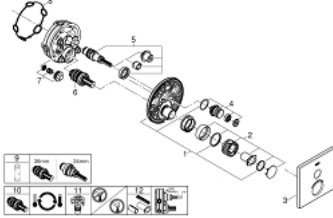

• GROHE ProGrip بهيكل متعرج

• زر أمان GROHE SafeStop عند 38 ° م

• محدود درجة الحرارة GROHE SafeStop Plus الاختياري عند 43 ° م أو 46 ° م مدرج

• صمامات لارجعية مدمجة وصفابيات للأتربة

• without roughing-in set 35 600/35 604 (please order separately)

• B/C لتر/دقيقة

• أداء التدفق: المخرج A (إلى الغالق الخارجي) = 34 لتر/دقيقة المخرج = 29

GROHTHERM SMARTCONTROL 29 123 000 ترموستات للتركيب المخفي بصمام واحد

قطع الغيار:

- 1: لوح تحميل (48362000 رقم الطلب:-)
- 2: مقبض تحكم في درجة الحرارة (49029000 رقم الطلب:-)
 - 2.1: غطاء تغطية (1015030000 رقم الطلب:-)
 - 2.2: handle adaptor (1015059990 رقم الطلب:-)
- 3: غطاء منقوب من المنتصف (49037000 رقم الطلب:-)
- 4: زر يعمل بالضغط (48361000 رقم الطلب:-)
 - 4.1: pushbutton (14077000 رقم الطلب:-)
- 5: خرطوشة (48359000 رقم الطلب:-)
 - 5.1: محور دوران (49088000 رقم الطلب:-)
- 6: قلب مضغوط ترموستاتي 3/4 بوصة (49028000 رقم الطلب:-)
- 7: صمام مانع للإرجاع (49085000 رقم الطلب:-)
- 8: عازل (48360000 رقم الطلب:-)
- 9: موسع مقبس* (49059000 رقم الطلب:-)
- 10: قلب GROHE TurboStat 3/4 بوصة* (49003000 رقم الطلب:-)
- 11: سدادات خدمة* (14053000 رقم الطلب:-)
- 12: طقم تمديد عام لخلاطات المقبض فردي، 25 ملم* (14048000 رقم الطلب:-)