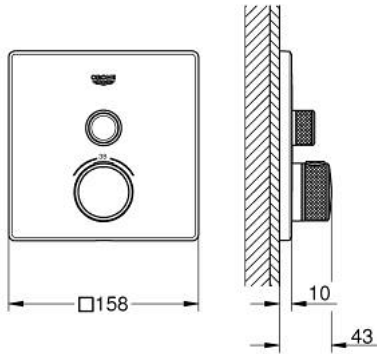

• GROHE ProGrip بهيكل متعرج

• زر أمان GROHE SafeStop عند 38 ° م

• محدود درجة الحرارة GROHE SafeStop Plus الاختياري عند 43 ° م أو 46 ° م مدرج

• صمامات لارجعية مدمجة وصفابيات للأتربة

• without roughing-in set 35 600/35 604 (please order separately)

• B/C لتر/دقيقة

• أداء التدفق: المخرج A (إلى الغالق الخارجي) = 34 لتر/دقيقة المخرج = 29

GROHTHERM SMARTCONTROL 29 123 000 ترموستات للتركيب المخفي بصمام واحد

قطع الغيار:

- 1: لوح تحميل (48362000 رقم الطلب:-)
- 2: مقبض تحكم في درجة الحرارة (49029000 رقم الطلب:-)
 - 2.1: غطاء تغطية (1015030000 رقم الطلب:-)
 - 2.2: handle adaptor (1015059990 رقم الطلب:-)
- 3: غطاء منقوب من المنتصف (49037000 رقم الطلب:-)
- 4: زر يعمل بالضغط (48361000 رقم الطلب:-)
 - 4.1: pushbutton (14077000 رقم الطلب:-)
- 5: خرطوشة (48359000 رقم الطلب:-)
 - 5.1: محور دوران (49088000 رقم الطلب:-)
- 6: قلب مضغوط ترموستاتي 3/4 بوصة (49028000 رقم الطلب:-)
- 7: صمام مانع للإرجاع (49085000 رقم الطلب:-)
- 8: عازل (48360000 رقم الطلب:-)
- 9: موسع مقبس* (49059000 رقم الطلب:-)
- 10: قلب GROHE TurboStat 3/4 بوصة* (49003000 رقم الطلب:-)
- 11: سدادات خدمة* (14053000 رقم الطلب:-)
- 12: طقم تمديد عام لخلاطات المقبض فردي، 25 ملم* (14048000 رقم الطلب:-)