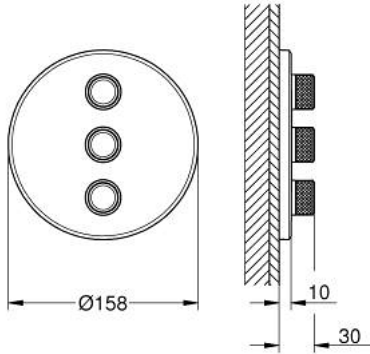

GROHTHERM SMARTCONTROL 29 122 DC0 مشذب التحكم في كمية المياه الثلاثية

وصف المنتج

• اللون: supersteel

• GROHE Rapido SmartBox 35 600/35 604/35 601

• تركيب مغطى، قابل للتعديل عكسيًا بزاوية 6 درجة

• شمسة جدارية معدنية مع GROHE QuickFix (شمسة وعازل عمود بغطاء،

شمسة رفيعة بقياس 10 مم

• لمسة نهائية من GROHE LongLife

• من GROHE EcoJoy إلى تدفق كامل

• GROHE SmartControl اضغط للتشغيل/الإيقاف، أدر لتعديل المقدار

• exchangeable symbols

• multiple outlets can be run simultaneously

• without roughing-in set 35 600/35 604 (please order separately)

• لتر/دقيقة المخرج D+E+A = 65 لتر/دقيقة

• أداء التدفق: المخرج D = 28 لتر/دقيقة المخرج E = 28 لتر/دقيقة المخرج A = 28

• مدرج أداة تقليل تدفق اختياريًا للامتثال لمعيار CALGreen

GROHTHERM SMARTCONTROL 29 122 DC0 مشذب التحكم في كمية المياه الثلاثية

قطع الغيار:

1: زر يعمل بالضغط (48361DC0 رقم الطلب):-

1.1: pushbutton (14077000 رقم الطلب):-

2: غطاء متقوب من المنتصف (48366DC0 رقم الطلب):-