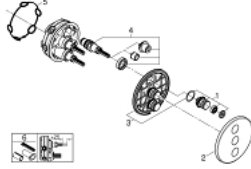

شمسة رفيعة بقياس 10 مم

• لمسة نهائية من GROHE LongLife

• من GROHE EcoJoy إلى تدفق كامل

• GROHE SmartControl اضغط للتشغيل/الإيقاف، أدر لتعديل المقدار

• exchangeable symbols

• multiple outlets can be run simultaneously

• without roughing-in set 35 600/35 604 (please order separately)

• لتر/دقيقة المخرج D+E+A = 65 لتر/دقيقة

• أداء التدفق: المخرج D = 28 لتر/دقيقة المخرج E = 28 لتر/دقيقة المخرج A = 28

• مدرج أداة تقليل تدفق اختياريًا للامتثال لمعيار CALGreen

GROHTHERM SMARTCONTROL 29 122 DC0 مشذب التحكم في كمية المياه الثلاثية

قطع الغيار:

1: زر يعمل بالضغط (48361DC0 رقم الطلب):-

1.1: pushbutton (14077000 رقم الطلب):-

2: غطاء متقوب من المنتصف (48366DC0 رقم الطلب):-