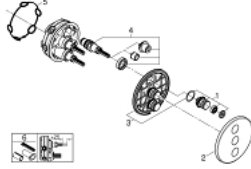

• without roughing-in set 35 600/35 604 (please order separately)

• لتر/دقيقة D+E+A = 65 لتر/دقيقة

• أداء التدفق: المخرج D = 28 لتر/دقيقة المخرج E = 28 لتر/دقيقة المخرج A = 28

GROHTHERM SMARTCONTROL 29 122 000 مشذب التحكم في كمية المياه الثلاثية

قطع الغيار:

1: زر يعمل بالضغط (رقم الطلب: 48361000)

1.1: pushbutton (رقم الطلب: 14077000)

2: غطاء متقوب من المنتصف (رقم الطلب: 48366000)

3: لوح تحميل (رقم الطلب: 48365000)

4: خرطوشة (رقم الطلب: 48359000)

4.1: محور دوران (رقم الطلب: 49088000)