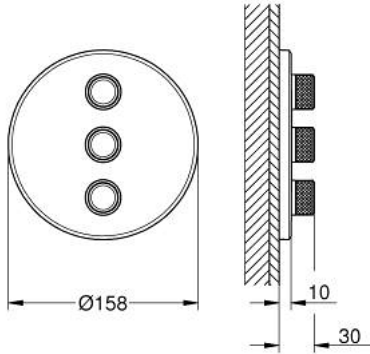

GROHTHERM SMARTCONTROL 29 122 000 مشذب التحكم في كمية المياه الثلاثية

وصف المنتج

• اللون: كروم

• GROHE Rapido SmartBox 35 600/35 604/35 601

• تركيب مغطى، قابل للتعديل عكسيًا بزاوية 6 درجة

• شمسة جدارية معدنية مع GROHE QuickFix (شمسة وعازل عمود بغطاء،

شمسة رفيعة بقياس 10 مم

• لمسة كروم نهائية من GROHE LongLife

• من GROHE EcoJoy إلى تدفق كامل

• GROHE SmartControl لضغط للتشغيل/الإيقاف، أدر لتعديل المقدار

• exchangeable symbols

• GROHE ProGrip بهيكل متعرج

• multiple outlets can be run simultaneously

• without roughing-in set 35 600/35 604 (please order separately)

• لتر/دقيقة D+E+A = 65 لتر/دقيقة

• أداء التدفق: المخرج D = 28 لتر/دقيقة المخرج E = 28 لتر/دقيقة المخرج A = 28

GROHTHERM SMARTCONTROL 29 122 000 مشذب التحكم في كمية المياه الثلاثية

قطع الغيار:

1: زر يعمل بالضغط (رقم الطلب: 48361000)

1.1: pushbutton (رقم الطلب: 14077000)

2: غطاء متقوب من المنتصف (رقم الطلب: 48366000)

3: لوح تحميل (رقم الطلب: 48365000)

4: خرطوشة (رقم الطلب: 48359000)

4.1: محور دوران (رقم الطلب: 49088000)