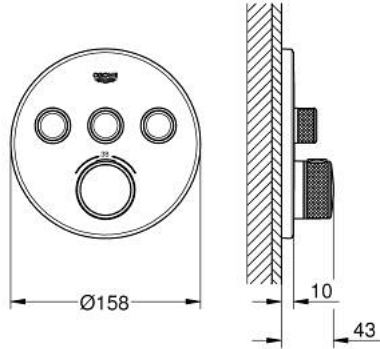

GROHTHERM SMARTCONTROL 29 121 MG0 ترموستات للتركيب المخفي بثلاث صمامات

وصف المنتج

• اللون: satin graphite

• trim set for GROHE Rapido SmartBox (35 600/35 604)

• تركيب مغطى، قابل للتعديل عكسيًا بزاوية 6 درجة

• without roughing-in set 35 600/35 604 (please order separately)

• A + B + C = 36 لتر/دقيقة

• A + B = 33 لتر/دقيقة المخرج

• أداء التدفق: المخرج A = 23 لتر/دقيقة المخرج B = 27 لتر/دقيقة المخرج C = 23