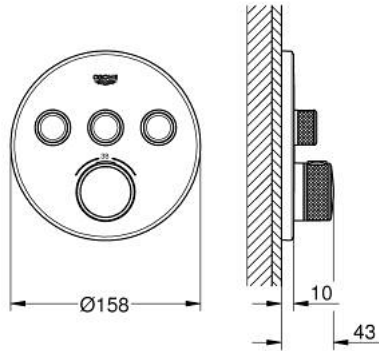

## GROHTHERM SMARTCONTROL 29 121 GN0 ترموستات للتثبيت المخفي بثلاث صمامات

وصف المنتج

• اللون: brushed cool sunrise

• trim set for GROHE Rapido SmartBox (35 600/35 604)

• تركيب مغطى، قابل للتعديل عكسيًا بزاوية 6 درجة

• without roughing-in set 35 600/35 604 (please order separately)

• A + B + C = 36 لتر/دقيقة

• A + B = 33 لتر/دقيقة المخرج

• أداء التدفق: المخرج A = 23 لتر/دقيقة المخرج B = 27 لتر/دقيقة المخرج C = 23