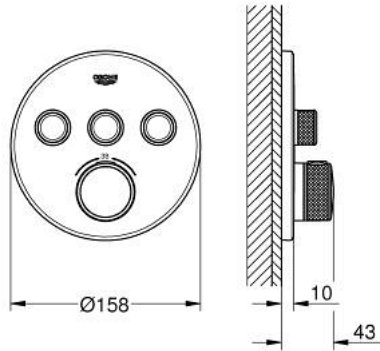

## GROHTHERM SMARTCONTROL 29 121 GL0 ترموستات للتركيب المخفي بثلاث صمامات

وصف المنتج

• اللون: cool sunrise

• trim set for GROHE Rapido SmartBox (35 600/35 604)

• تركيب مغطى، قابل للتعديل عكسياً بزاوية 6 درجة

• multiple outlets can be run simultaneously

• without roughing-in set 35 600/35 604 (please order separately)

• A + B + C = 36 لتر/دقيقة

• A + B = 33 لتر/دقيقة المخرج

• أداء التدفق: المخرج A = 23 لتر/دقيقة المخرج B = 27 لتر/دقيقة المخرج C = 23